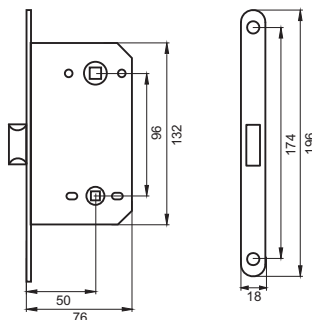

РЕНЦ® ЗАЩЁЛКА САНТЕХНИЧЕСКАЯ

Артикул: INLB 96 PL

- бесшумная работа
- полиамидный язычок
- лицевая планка под фрезу
- отверстия под стяжные винты
- межосевое расстояние 96 мм
- бэксет 50 мм

Транспортная упаковка

Кол-во, шт **50**
Вес брутто, кг **22,00**
Габариты, мм **470x410x125**

Индивидуальная упаковка

Вес брутто, кг **0,43**
Габариты, мм **198x90x22**
Упаковка **картон**

- INLB 96 PL AB **Бронза античная**
- INLB 96 PL B **Латунь блестящая**
- INLB 96 PL Black **Черный**
- INLB 96 PL C **Хром блестящий**
- INLB 96 PL MBN **Матовый черный никель**
- INLB 96 PL SN **Никель матовый**
- INLB 96 PL White **Белый**