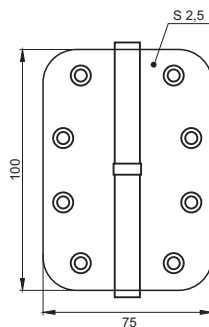

puerto ПЕТЛЯ ДВЕРНАЯ

СТАЛЬ

Артикул: INRH 100*70*2,5-1BB

- подходит для полотен до 30 кг
- позволяет легко снимать дверное полотно
- скругления под фрезу
- шариковый подшипник
- толщина 2,5 мм

Транспортная упаковка

Кол-во, шт **100**
Вес брутто, кг **17,00**
Габариты, мм **415x395x225**

Индивидуальная упаковка

Вес брутто, кг **0,19**
Габариты, мм **220x95**
Упаковка **европодвес**

- INRH 100x70x2.5-1BB-AB L **Бронза античная**
- INRH 100x70x2.5-1BB-AB R **Бронза античная**
- INRH 100x70x2.5-1BB-SN L **Никель матовый**
- INRH 100x70x2.5-1BB-SN R **Никель матовый**