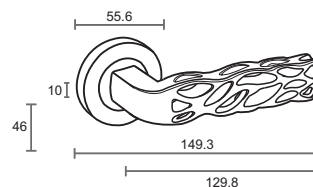

Индивидуальная упаковка

Вес брутто, кг **0,93**
Габариты, мм **190x170x68**