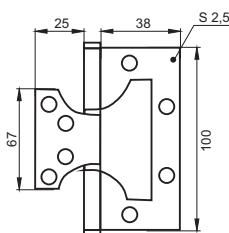

Артикул: IN100-2BB FH безBP

- подходит для полотен до 30 кг
- не требует врезки
- можно использовать для левых и правых дверей
- два шариковых подшипника
- толщина 2,5 мм

Транспортная упаковка

Кол-во, шт **100**
Вес брутто, кг **16,20**
Габариты, мм **270x220x150**

Индивидуальная упаковка

Вес брутто, кг **0,16**
Габариты, мм **135x52x20**
Упаковка **картон**