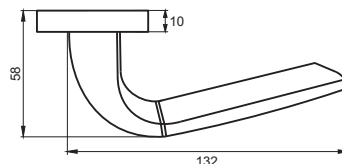

Индивидуальная упаковка

Вес брутто, кг **0,48**
Габариты, мм **160x120x60**

03 серия

Дверные ручки
PUERTO