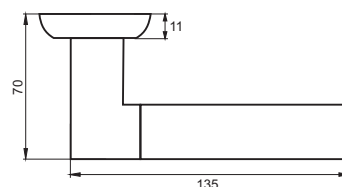

Индивидуальная упаковка

Вес брутто, кг **0,88**
Габариты, мм **180x170x70**