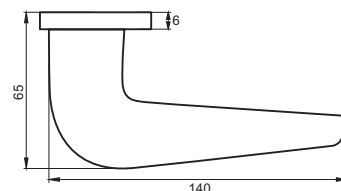

Транспортная упаковка

Кол-во, шт **20**
Вес брутто, кг **10,00**
Габариты, мм **330x240x320**

Индивидуальная упаковка

Вес брутто, кг **0,45**
Габариты, мм **160x120x60**

06 slim серия

INAL 544-06 slim B
Черный