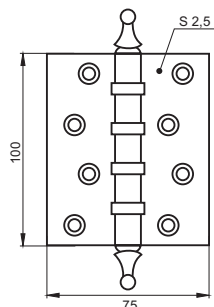

РЕНЦ® ПЕТЛЯ ДВЕРНАЯ

СТАЛЬ

Артикул: IN100-4BB CH

- подходит для полотен до 40 кг
- можно использовать для левых и правых дверей
- четыре шариковых подшипника
- фигурный колпачок
- толщина 2,5 мм

Транспортная упаковка

Кол-во, шт **100**
Вес брутто, кг **23,00**
Габариты, мм **270x220x175**

Индивидуальная упаковка

Вес брутто, кг **0,22**
Габариты, мм **160x50x20**
Упаковка **картон**

	IN100-4BB CH	AB	Бронза античная
	IN100-4BB CH	B/PB	Чёрный — латунь блестящая
	IN100-4BB CH	CF	Кофе
	IN100-4BB CH	PB	Латунь блестящая
	IN100-4BB CH	SN	Никель матовый
	IN100-4BB CH	SW/PB	Супер белый — латунь блестящая
	IN100-4BB CH	W/PB	Белый — латунь блестящая