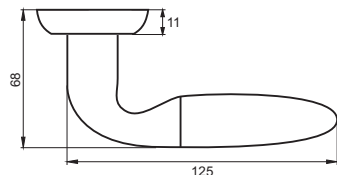

Индивидуальная упаковка

Вес брутто, кг **0,83**
Габариты, мм **180x170x70**

08 серия

INDH 28-08 SN/NP
**Никель матовый —
никель блестящий**