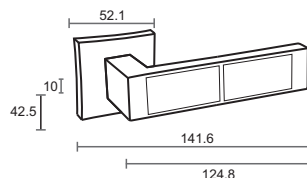

RAINBOW LINE

Артикул: IN921-13

Транспортная упаковка

Кол-во, шт **10**
Вес брутто, кг **12,00**
Габариты, мм **355x205x355**

Индивидуальная упаковка

Вес брутто, кг **1,10**
Габариты, мм **190x170x68**

RAINBOW LINE

Артикул: IN923-13

Транспортная упаковка

Кол-во, шт **10**
Вес брутто, кг **12,00**
Габариты, мм **355x205x355**