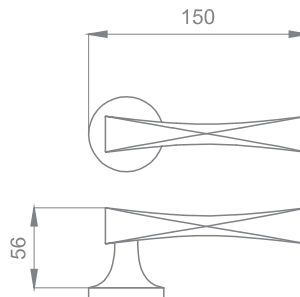

Индивидуальная упаковка

Вес брутто, кг **1,07**
Габариты, мм **240x165x55**