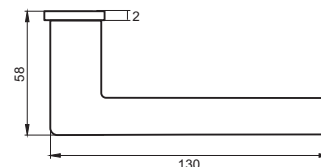

МОККА

Артикул: INAL 548-09 zero

Транспортная упаковка

Кол-во, шт **40**
Вес брутто, кг **19,00**
Габариты, мм **330x240x320**

Индивидуальная упаковка

Вес брутто, кг **0,45**
Габариты, мм **170x170x35**

09 zero серия