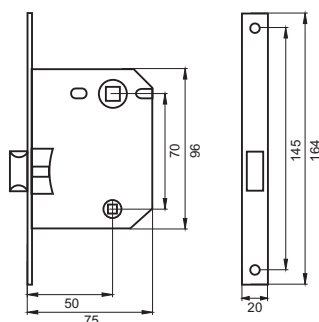

РЕНЦ® ЗАЩЁЛКА САНТЕХНИЧЕСКАЯ

Артикул: INLB 2070

- отверстия под стяжные винты
- межосевое расстояние 70 мм
- бэксет 50 мм

Транспортная упаковка

Кол-во, шт **50**
Вес брутто, кг **16,50**
Габариты, мм **420x365x145**

Индивидуальная упаковка

Вес брутто, кг **0,32**
Габариты, мм **172x80x25**
Упаковка **картон**

- INLB 2070 AB **Бронза античная**
- INLB 2070 AC **Медь античная**
- INLB 2070 B **Латунь блестящая**
- INLB 2070 Black **Черный**
- INLB 2070 C **Хром блестящий**
- INLB 2070 CF **Кофе**
- INLB 2070 MAB **Бронза античная матовая**
- **new** INLB 2070 MBN **Матовый черный никель**
- INLB 2070 SG **Латунь матовая**
- INLB 2070 SN **Никель матовый**
- INLB 2070 White **Белый**