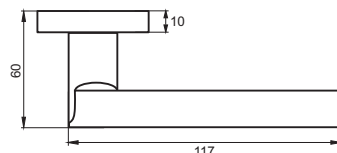

Дверные ручки
ТНХ

ВИТО

Артикул: INDH 214-05

Транспортная упаковка

Кол-во, шт **20**
Вес брутто, кг **14,90**
Габариты, мм **350x245x310**

Индивидуальная упаковка

Вес брутто, кг **0,73**
Габариты, мм **170x120x60**