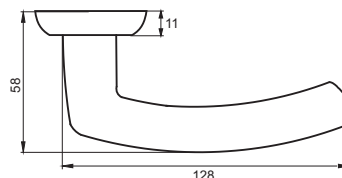

Индивидуальная упаковка

Вес брутто, кг **0,49**
Габариты, мм **160x120x60**

08 серия