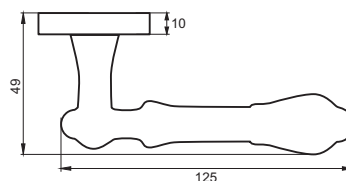

Индивидуальная упаковка

Вес брутто, кг **0,44**
Габариты, мм **160x120x60**