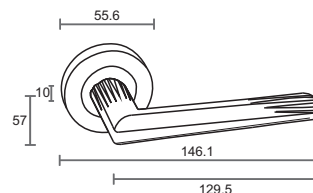

Индивидуальная упаковка

Вес брутто, кг **1,06**
Габариты, мм **190x170x68**