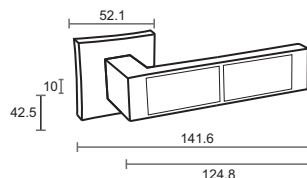

Индивидуальная упаковка

Вес брутто, кг **1,10**
Габариты, мм **190x170x68**

RAINBOW LINE

Артикул: IN928-13

Транспортная упаковка

Кол-во, шт **10**
Вес брутто, кг **11,00**
Габариты, мм **355x205x355**