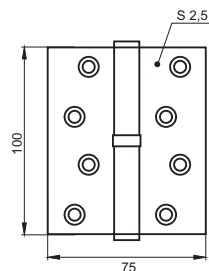

Индивидуальная упаковка

Вес брутто, кг **0,21**
Габариты, мм **160x50x20**
Упаковка **картон, европодвес**

	INL 100 CH	AC	Медь античная
	INL 100 CH	SN	Никель матовый
	INR 100 CH	AB	Бронза античная
	INR 100 CH	AC	Медь античная
	INR 100 CH	SB	Латунь матовая
	INR 100 CH	SN	Никель матовый