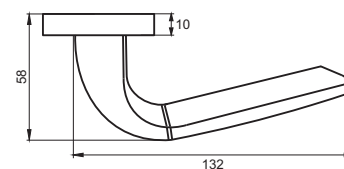

Индивидуальная упаковка

Вес брутто, кг **0,48**
Габариты, мм **160x120x60**

03 серия