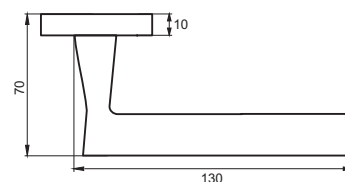

Индивидуальная упаковка

Вес брутто, кг **0,52**
Габариты, мм **160x120x60**

03 серия

INAL 520-03 B
Черный

INAL 520-03 MSW
Матовый супер белый