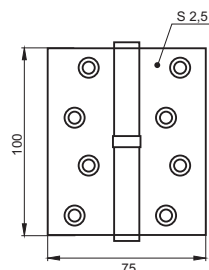

Индивидуальная упаковка

Вес брутто, кг **0,21**
Габариты, мм **160x50x20**
Упаковка **картон, европодвес**

	INL 100 FH / INR 100 FH	AB	Бронза античная
	INL 100 FH / INR 100 FH	AC	Медь античная
	INL 100 FH / INR 100 FH	PB	Латунь блестящая
	INL 100 FH / INR 100 FH	SB	Латунь матовая
	INL 100 FH / INR 100 FH	SN	Никель матовый