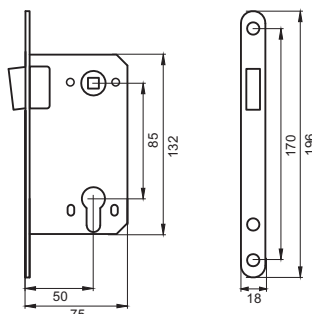

РЕНЦ® ЗАМОК ВРЕЗНОЙ

Артикул: INMagn 85

- бесшумная работа
- магнитный ригель
- лицевая планка под фрезу
- отверстия под стяжные винты
- межосевое расстояние 85 мм
- бэксет 50 мм

Транспортная упаковка

Кол-во, шт **60**
Вес брутто, кг **24,00**
Габариты, мм **520x410x165**

Индивидуальная упаковка

Вес брутто, кг **0,39**
Габариты, мм **200x100x23**
Упаковка **картон**

- INMagn 85 AB **Бронза античная**
- INMagn 85 C **Хром блестящий**
- INMagn 85 SN **Никель матовый**