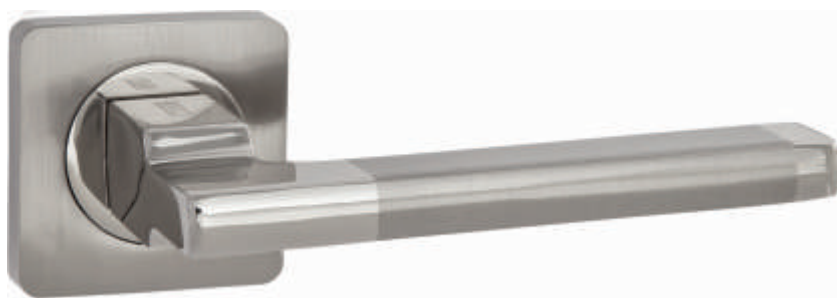

Кол-во, шт **20**
Вес брутто, кг **16,10**
Габариты, мм **350x245x310**

Индивидуальная упаковка

Вес брутто, кг **0,77**
Габариты, мм **170x120x60**

05 серия

INDH 222-05 SN
Никель матовый

ЛАМБЕРТО

Артикул: INDH 223-05