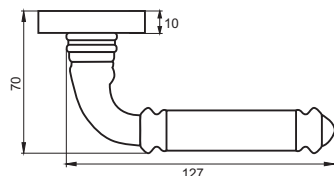

Индивидуальная упаковка

Вес брутто, кг **0,75**
Габариты, мм **170x120x60**

06 серия

INDH 216-06 AB
Бронза античная