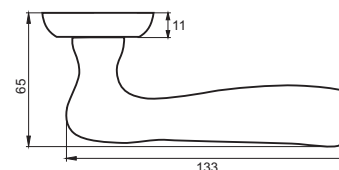

Индивидуальная упаковка

Вес брутто, кг **0,47**
Габариты, мм **160x120x60**

08 серия

INAL 516-08 AB
Бронза античная

INAL 516-08 BN
Черный никель

INAL 516-08 DGP
Латунь темная

INAL 516-08 SN
Никель матовый

АМАРЕТТИ