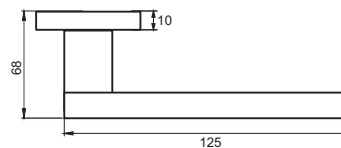

Индивидуальная упаковка

Вес брутто, кг **0,92**
Габариты, мм **180x170x70**