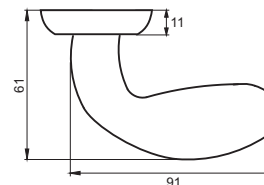

INDH 11-08 SN/NP
Никель матовый —
никель блестящий

СИЛЬВИЯ

Артикул: INDH 12-08

Транспортная упаковка

Кол-во, шт **20**
Вес брутто, кг **23,50**
Габариты, мм **380x360x370**

Индивидуальная упаковка

Вес брутто, кг **1,16**
Габариты, мм **180x170x70**