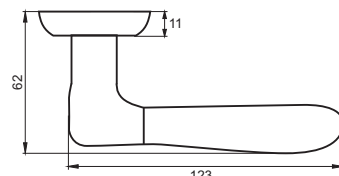

Индивидуальная упаковка

Вес брутто, кг **0,36**
Габариты, мм **160x120x60**