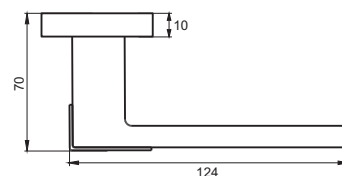

Индивидуальная упаковка

Вес брутто, кг **0,95**
Габариты, мм **180x170x70**

02 серия

INDH 301-02 MSW/CP
Матовый супер белый — хром блестящий

INDH 301-02 SW/CP
Супер белый — хром блестящий

INDH 301-02 MBN/CP
Матовый черный никель — хром блестящий

INDH 301-02 SN/NP
Никель матовый — никель блестящий