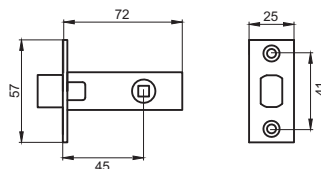

puerto ЗАЩЁЛКА МЕЖКОМНАТНАЯ

Артикул: INL 3-45

- отверстия под стяжные винты
- бэксет 45 мм

Транспортная упаковка

Кол-во, шт **100**
Вес брутто, кг **12,70**
Габариты, мм **420x365x145**

Индивидуальная упаковка

Вес брутто, кг **0,12**
Габариты, мм **84x62x30**
Упаковка **картон**

- INL 3-45 AB **Бронза античная**
- INL 3-45 B **Латунь блестящая**
- INL 3-45 Black **Черный**
- INL 3-45 C **Хром блестящий**
- INL 3-45 MBN **Матовый черный никель**
- INL 3-45 SB **Латунь матовая**
- INL 3-45 SN **Никель матовый**
- INL 3-45 White **Белый**