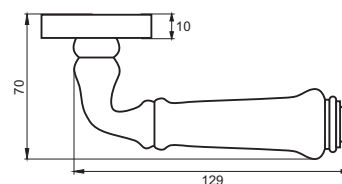

Индивидуальная упаковка

Вес брутто, кг **0,66**
Габариты, мм **180x170x70**

16 серия