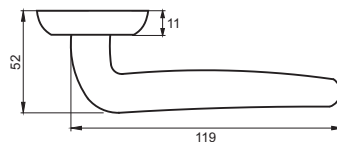

INDH 20-08 SN/NP
Никель матовый —
никель блестящий

АССАНТА

Артикул: INDH 21-08

Транспортная упаковка

Кол-во, шт **20**
Вес брутто, кг **15,00**
Габариты, мм **380x360x370**

Индивидуальная упаковка

Вес брутто, кг **0,72**
Габариты, мм **180x170x70**