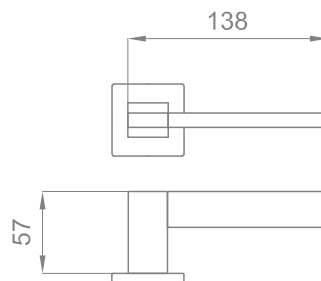

Индивидуальная упаковка

Вес брутто, кг **1,15**
Габариты, мм **240x165x55**