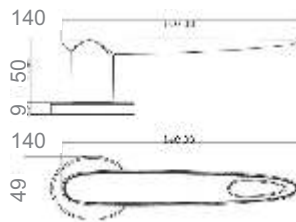

БЕЛИССИМО

Артикул: INDH 708-75

Транспортная упаковка

Кол-во, шт **10**
Вес брутто, кг **12,00**
Габариты, мм **380x340x220**

Индивидуальная упаковка

Вес брутто, кг **1,10**
Габариты, мм **200x160x70**

• Материал: латунь

• Стойкое антикоррозионное покрытие

• Дизайн: Valenti Design Studio

КАРРАРА

Артикул: INDH 715-22

Транспортная упаковка

Кол-во, шт **10**
Вес брутто, кг **13,40**
Габариты, мм **470x180x420**

Индивидуальная упаковка

Вес брутто, кг **1,24**
Габариты, мм **225x160x80**

ЛЕВАНТО

Артикул: INDH 713-21

Транспортная упаковка

Кол-во, шт **10**
Вес брутто, кг **12,60**
Габариты, мм **470x180x420**

Индивидуальная упаковка

Вес брутто, кг **1,16**
Габариты, мм **225x160x80**