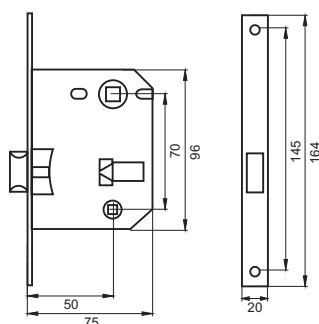

puerto ЗАЩЁЛКА САНТЕХНИЧЕСКАЯ

Артикул: INLB 1070

- отверстия под стяжные винты
- межосевое расстояние 70 мм
- бэксет 50 мм

Транспортная упаковка

Кол-во, шт **50**
Вес брутто, кг **16,50**
Габариты, мм **420x365x145**

Индивидуальная упаковка

Вес брутто, кг **0,32**
Габариты, мм **172x80x25**
Упаковка **картон**

- INLB 1070 AB **Бронза античная**
- INLB 1070 B **Латунь блестящая**
- INLB 1070 Black **Черный**
- INLB 1070 C **Хром блестящий**
- **new** INLB 1070 MBN **Матовый черный никель**
- INLB 1070 SN **Никель матовый**
- INLB 1070 White **Белый**