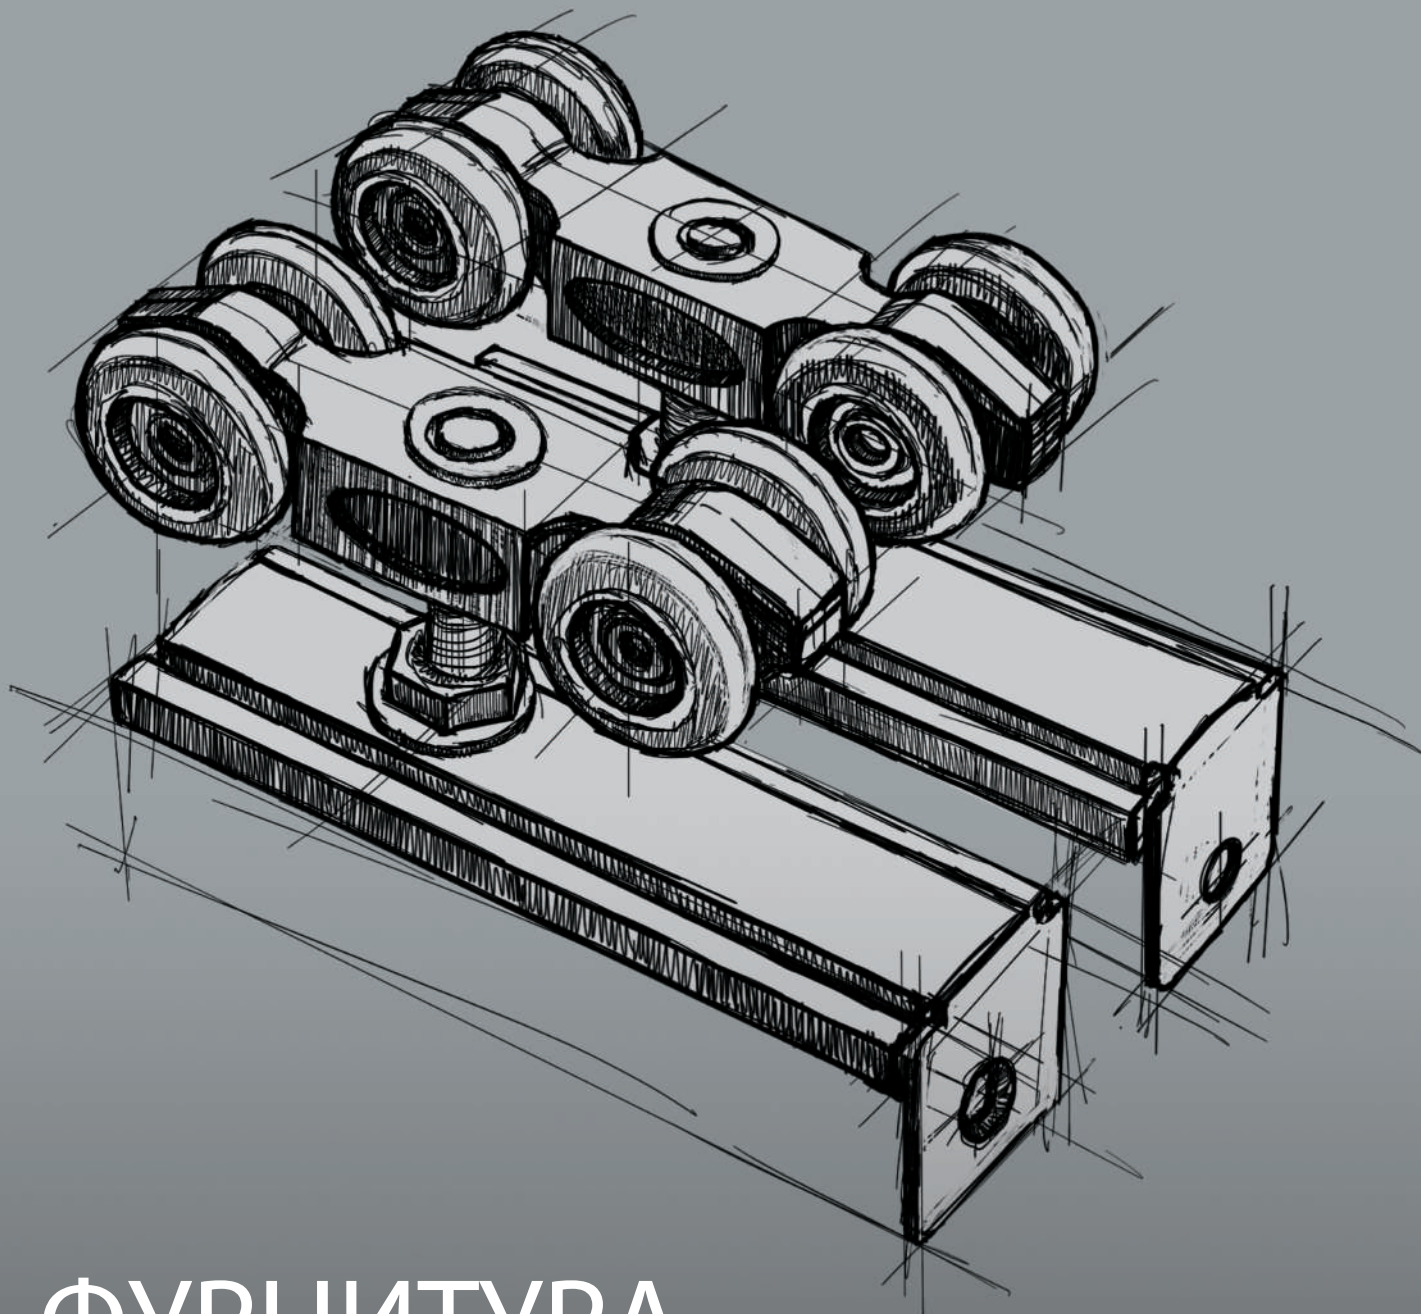

ФУРНИТУРА ДЛЯ РАЗДВИЖНЫХ ДВЕРЕЙ