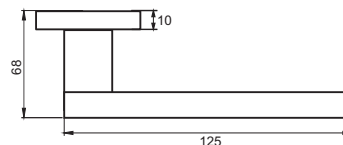

Дверные ручки
PUERTO

САВОЯРДИ

Артикул: INAL 514-03 / 514-02

Транспортная упаковка

Кол-во, шт **20**
Вес брутто, кг **10,00**
Габариты, мм **330x240x320**

Индивидуальная упаковка

Вес брутто, кг **0,47**
Габариты, мм **160x120x60**