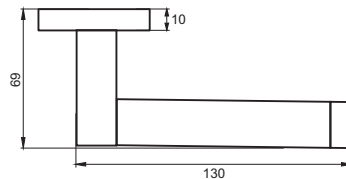

ФОКАЧЧА

Артикул: INAL 530-02

Транспортная упаковка

Кол-во, шт **20**
Вес брутто, кг **9,20**
Габариты, мм **330x240x320**

Индивидуальная упаковка

Вес брутто, кг **0,59**
Габариты, мм **160x120x60**

02 серия

INAL 530-02 SC/CP
**Хром матовый —
хром блестящий**

INAL 530-02 SN/NP
**Никель матовый —
никель блестящий**

Дверные ручки
PUERTO

НОЧИАТА

Артикул: INAL 531-03 / 531-02

Транспортная упаковка

Кол-во, шт **20**
Вес брутто, кг **10,80**
Габариты, мм **330x240x320**