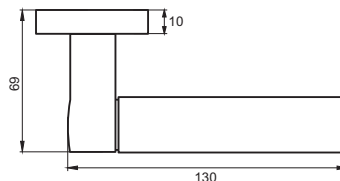

Индивидуальная упаковка

Вес брутто, кг **0,90**
Габариты, мм **180x170x70**