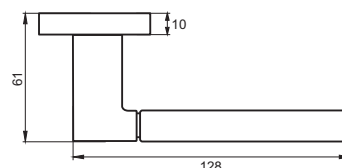

Индивидуальная упаковка

Вес брутто, кг **0,96**
Габариты, мм **180x170x70**

02 серия

INDH 55-02 SN/NP
Никель матовый — никель блестящий

INDH 55-02 SN
Никель матовый