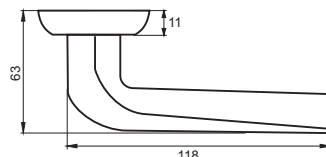

Вес брутто, кг **0,45**
Габариты, мм **160x120x60**

08 серия

INAL 518-08 B/CP
**Черный —
хром блестящий**

INAL 518-08 MSW/CP
**Матовый супер белый —
хром блестящий**

INAL 518-08 PW
Жемчужный

INAL 518-08 SN
Никель матовый