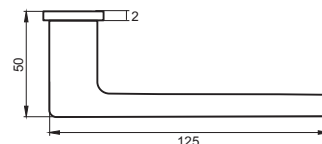

Индивидуальная упаковка

Вес брутто, кг **0,35**
Габариты, мм **170x170x35**

11 zero серия

Дверные ручки
PUERTO