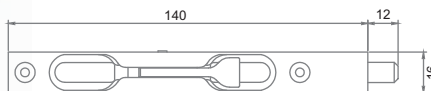

РЕНЦ® РИГЕЛЬ

Артикул: INR 140

Торцевой, длина 140мм

Транспортная упаковка

Кол-во, шт **100**
Вес брутто, кг **9,00**
Габариты, мм **370x240x110**

Индивидуальная упаковка

Вес брутто, кг **0,08**
Габариты, мм **225x101x69**
Упаковка **картон**

- INR 140 AB **Бронза античная**
- INR 140 CP **Хром блестящий**
- INR 140 PB **Латунь блестящая**
- INR 140 SB **Латунь матовая**
- INR 140 SN **Никель матовый**

РЕНЦ® РИГЕЛЬ

Артикул: INR 160

Торцевой, длина 160 мм

Транспортная упаковка

Кол-во, шт **100**
Вес брутто, кг **11,00**
Габариты, мм **370x240x110**