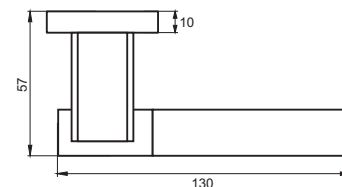

Индивидуальная упаковка

Вес брутто, кг **0,53**
Габариты, мм **160x120x60**

02 серия