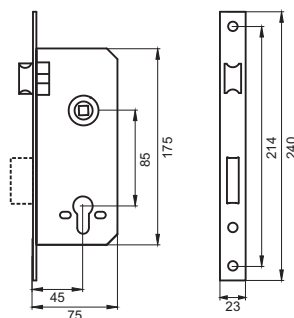

РЕНЦ® ЗАМОК ВРЕЗНОЙ

Артикул: INLBB 8545-2/1

- ось вращения ручки с подшипниками
- усиленный независимый ригель
- межосевое расстояние 85 мм
- бэксет 45 мм

Транспортная упаковка

Кол-во, шт **30**
Вес брутто, кг **22,00**
Габариты, мм **520x275x170**

Индивидуальная упаковка

Вес брутто, кг **0,70**
Габариты, мм **260x100x25**
Упаковка **картон**

- INLBB 8545-2/1 AB **Бронза античная**
- INLBB 8545-2/1 AC **Медь античная**
- INLBB 8545-2/1 CP **Хром блестящий**
- INLBB 8545-2/1 PB **Латунь блестящая**