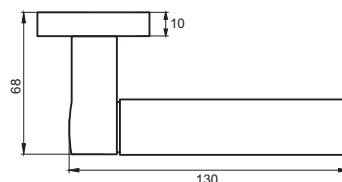

АНДРЕА

Артикул: INDH 224-05

Транспортная упаковка

Кол-во, шт **20**
Вес брутто, кг **16,10**
Габариты, мм **350x245x310**

Индивидуальная упаковка

Вес брутто, кг **0,80**
Габариты, мм **170x120x60**

05 серия