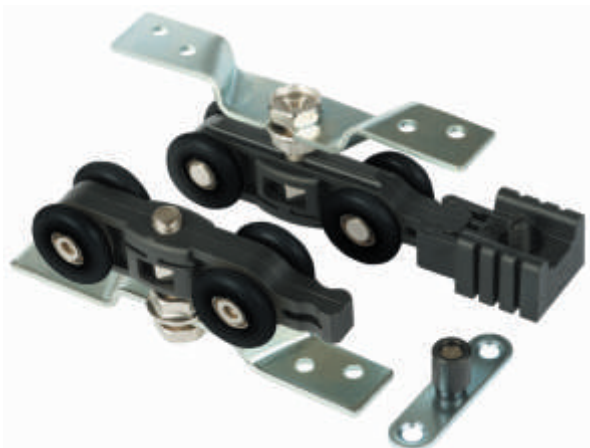

В комплекте:
Каретка с пластиной крепления - 2 шт.
Фиксатор - 2 шт.
Нижний ролик - 1 шт.
Крепеж

ТНЖ® КОМПЛЕКТ РОЛИКОВ

Артикул: DR 13

- шариковые подшипники
- подходит для дверных полотен любой ширины
- универсальное крепление
- наличие фиксаторов в открытом и закрытом положении
- нижняя направляющая в виде ролика

Транспортная упаковка

Кол-во, шт **40**
Вес брутто, кг **13,40**
Габариты, мм **500x315x155**

Индивидуальная упаковка

Вес брутто, кг **0,31**
Габариты, мм **155x120x30**