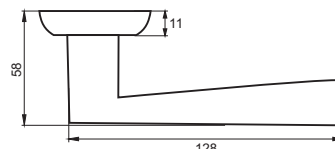

Индивидуальная упаковка

Вес брутто, кг **0,48**
Габариты, мм **160x120x60**

08 серия

INAL 551-08 B/CP
**Черный —
хром блестящий**

INAL 551-08 MSW/CP
**Матовый супер белый —
хром блестящий**

Дверные ручки
PUERTO