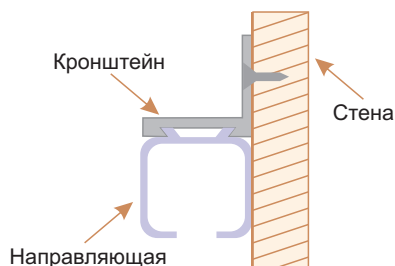

Артикул: INL2 / INL3 (РОССИЯ)

- подходит для роликов без доводчиков
- материал - алюминиевый сплав
- длина: 2 и 3 метра