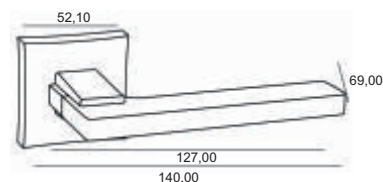

Индивидуальная упаковка

Вес брутто, кг **1,08**
Габариты, мм **190x170x68**