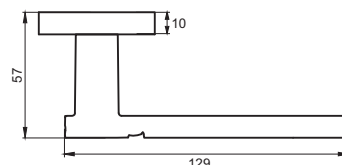

Индивидуальная упаковка

Вес брутто, кг **0,84**
Габариты, мм **180x170x70**

02 серия

INDH 79-02 CF
Кофе

МАРЕЛЛА

Артикул: INDH 77-02

Транспортная упаковка

Кол-во, шт **20**
Вес брутто, кг **17,55**
Габариты, мм **380x360x370**