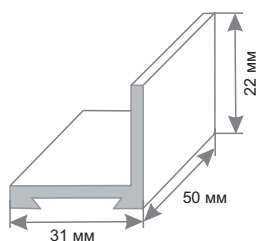

Артикул: INH-3-K

- подходит для направляющих L2 и L3
- материал - алюминиевый сплав