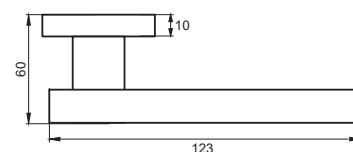

INDH 51-02 SN/NP
**Никель матовый —
никель блестящий**

НЕАПОЛЬ

Артикул: INDH 52-02

Транспортная упаковка

Кол-во, шт **20**
Вес брутто, кг **16,00**
Габариты, мм **380x360x370**

Индивидуальная упаковка

Вес брутто, кг **0,80**
Габариты, мм **180x170x70**