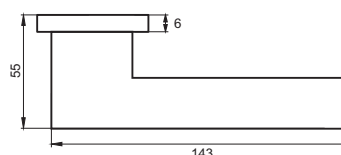

Индивидуальная упаковка

Вес брутто, кг **0,45**
Габариты, мм **160x120x60**

03 slim серия