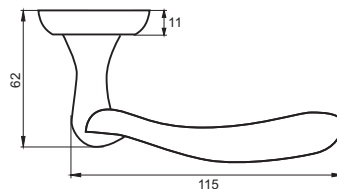

08 серия

INDH 21-08 SN
Никель матовый

САН-МАРИНО

Артикул: INDH 27-08

Транспортная упаковка

Кол-во, шт **20**
Вес брутто, кг **14,90**
Габариты, мм **380x360x370**

Индивидуальная упаковка

Вес брутто, кг **0,76**
Габариты, мм **180x170x70**