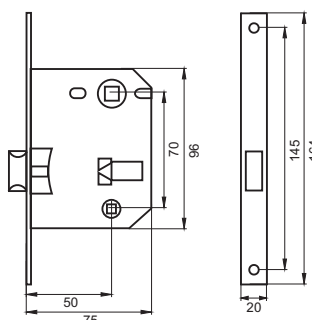

РЕНЦ® ЗАЩЁЛКА САНТЕХНИЧЕСКАЯ

Артикул: INLB 2070 plastic

- бесшумная работа
- полиамидный язычок
- отверстия под стяжные винты
- межосевое расстояние 70 мм
- бэксет 50 мм

Транспортная упаковка

Кол-во, шт **50**
Вес брутто, кг **16,50**
Габариты, мм **420x365x145**

Индивидуальная упаковка

Вес брутто, кг **0,32**
Габариты, мм **172x80x25**
Упаковка **картон**

- INLB 2070 plastic AB **Бронза античная**
- INLB 2070 plastic B **Латунь блестящая**
- INLB 2070 plastic Black **Черный**
- INLB 2070 plastic C **Хром блестящий**
- INLB 2070 plastic MBN **Матовый черный никель**
- INLB 2070 plastic SN **Никель матовый**
- INLB 2070 plastic White **Белый**