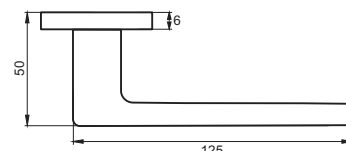

Индивидуальная упаковка

Вес брутто, кг **0,45**
Габариты, мм **160x120x60**