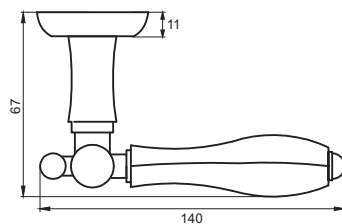

Индивидуальная упаковка

Вес брутто, кг **0,83**
Габариты, мм **180x170x70**