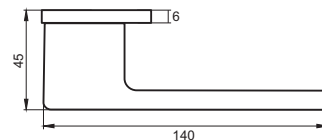

Индивидуальная упаковка

Вес брутто, кг **0,47**
Габариты, мм **160x120x60**

03 slim серия