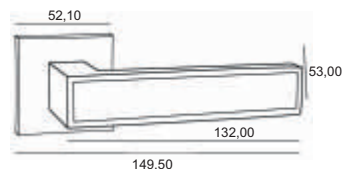

IN923-13 SC
Хром матовый

IN923-13 SN
Никель матовый

RAINBOW LINE

Артикул: IN928-13

Транспортная упаковка

Кол-во, шт **10**
Вес брутто, кг **11,00**
Габариты, мм **355x205x355**

Индивидуальная упаковка

Вес брутто, кг **1,00**
Габариты, мм **190x170x68**