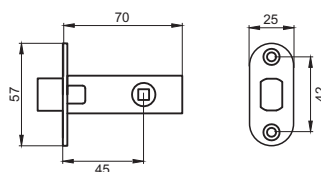

РЕНЦ® ЗАЩЁЛКА МЕЖКОМНАТНАЯ

Артикул: INL 5-45 oval

- лицевая планка под фрезу
- отверстия под стяжные винты
- бэксет 45 мм

Транспортная упаковка

Кол-во, шт **100**
Вес брутто, кг **12,70**
Габариты, мм **420x365x145**

Индивидуальная упаковка

Вес брутто, кг **0,12**
Габариты, мм **84x62x30**
Упаковка **картон**

- INL 5-45 oval AB **Бронза античная**
- INL 5-45 oval B **Латунь блестящая**
- INL 5-45 oval C **Хром блестящий**