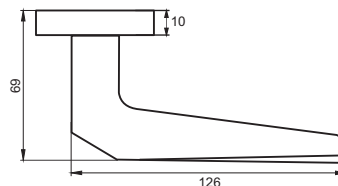

Индивидуальная упаковка

Вес брутто, кг **0,87**
Габариты, мм **180x170x70**