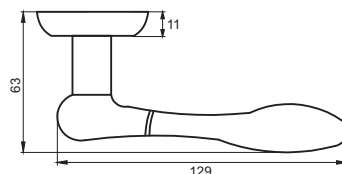

РОЗАРО

Артикул: INDH 89-08

Транспортная упаковка

Кол-во, шт **20**
Вес брутто, кг **16,00**
Габариты, мм **380x360x370**

Индивидуальная упаковка

Вес брутто, кг **0,81**
Габариты, мм **180x170x70**

08 серия

INDH 89-08 DGP
Латунь темная