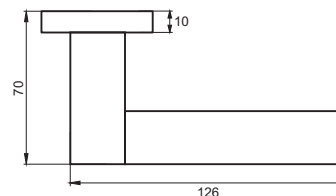

Индивидуальная упаковка

Вес брутто, кг **0,52**
Габариты, мм **160x120x60**