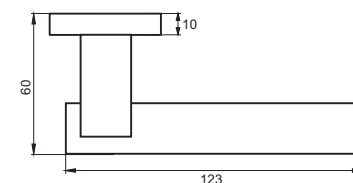

Кол-во, шт **20**
Вес брутто, кг **10,40**
Габариты, мм **330x240x320**

Индивидуальная упаковка

Вес брутто, кг **0,55**
Габариты, мм **160x120x60**

02 серия

INAL 533-02 ABB
**Бронза черная
с патиной**

INAL 533-02 SN/NP
**Никель матовый —
никель блестящий**