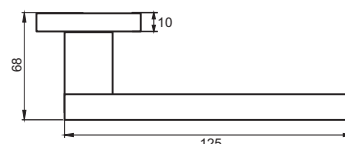

Индивидуальная упаковка

Вес брутто, кг **0,47**
Габариты, мм **160x120x60**