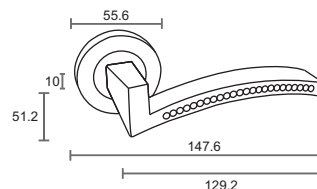

ORO & ORO

IN900-15 CP
Хром блестящий

SWAROVSKI LINE

Артикул: IN900-15

Транспортная упаковка

Кол-во, шт **10**
 Вес брутто, кг **10,87**
 Габариты, мм **355x205x355**

Индивидуальная упаковка

Вес брутто, кг **1,04**
 Габариты, мм **190x170x68**