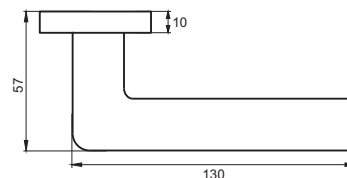

Индивидуальная упаковка

Вес брутто, кг **0,50**
Габариты, мм **160x120x60**

03 серия