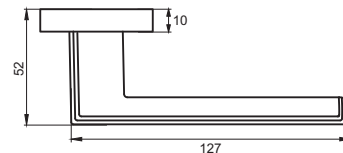

Транспортная упаковка

Кол-во, шт **20**
Вес брутто, кг **19,50**
Габариты, мм **380x360x370**

Индивидуальная упаковка

Вес брутто, кг **0,85**
Габариты, мм **180x170x70**

02 серия

INDH 96-02 B/CP
**Черный —
хром блестящий**