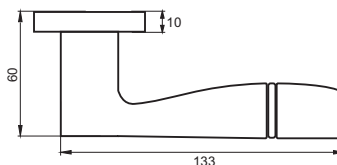

Вес брутто, кг **0,83**
Габариты, мм **180x170x70**

03 серия

INDH 72-03 B
Черный

INDH 72-03 SW
Супер белый

INDH 72-03 MBN
**Матовый
черный никель**

INDH 72-03 MSN
**Никель
супер матовый**

02 серия

INDH 72-02 ABB
**Бронза черная
с патиной**