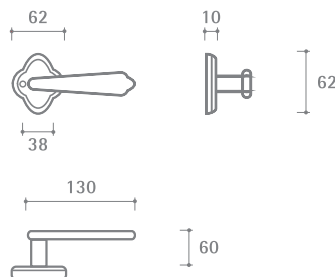

Индивидуальная упаковка

Вес брутто, кг **1,25**
Габариты, мм **200x70x160**