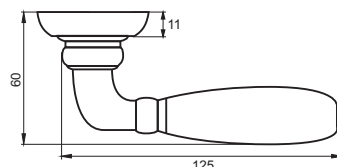

Индивидуальная упаковка

Вес брутто, кг **0,81**
Габариты, мм **180x170x70**