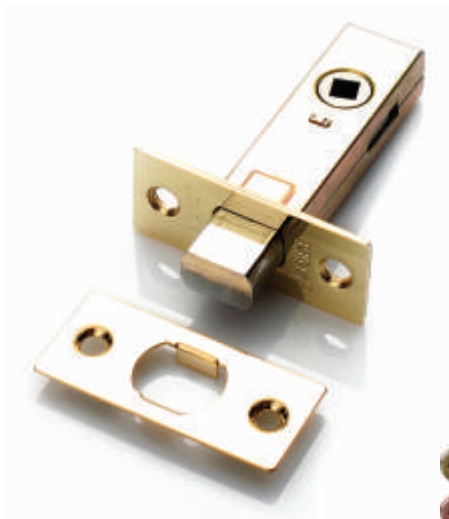

РЕНЦ® ЗАДВИЖКА

Артикул: INL-BK 45

Задвижка устанавливается на межкомнатные двери в домашних и общественных помещениях в качестве альтернативного способа запираения

Транспортная упаковка

Кол-во, шт **100**
Вес брутто, кг **12,00**
Габариты, мм **420x365x145**

Индивидуальная упаковка

Вес брутто, кг **0,11**
Габариты, мм **84x62x30**
Упаковка **картон**

- INL-BK 45 AB **Бронза античная**
- INL-BK 45 AC **Медь античная**
- INL-BK 45 B **Латунь блестящая**
- INL-BK 45 Black **Черный**
- INL-BK 45 C **Хром блестящий**
- INL-BK 45 MBN **Матовый черный никель**
- INL-BK 45 SN **Никель матовый**
- INL-BK 45 White **Белый**