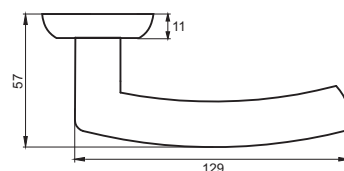

Индивидуальная упаковка

Вес брутто, кг **0,93**
Габариты, мм **180x170x70**