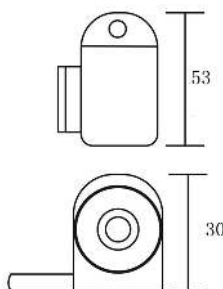

РЕНЦ® ОГРАНИЧИТЕЛЬ ДВЕРНОЙ

- INDSM 32 AB **Бронза античная**
- INDSM 32 SN **Никель матовый**

Артикул: INDSM 32

Напольный магнитный

Транспортная упаковка

Кол-во, шт **200**
Вес брутто, кг **23,00**
Габариты, мм **405x210x335**

Индивидуальная упаковка

Вес брутто, кг **0,11**
Габариты, мм **45x53x35**
Упаковка **картон**