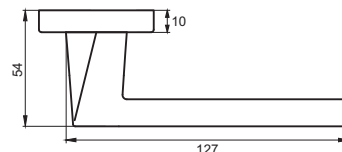

Индивидуальная упаковка

Вес брутто, кг **0,90**
Габариты, мм **180x170x70**