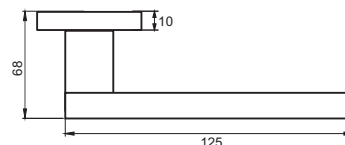

02 серия

INDH 52-02 SN
Никель матовый

РИМ

Артикул: INDH 53-03 / 53-02

Транспортная упаковка

Кол-во, шт **20**
Вес брутто, кг **18,50**
Габариты, мм **380x360x370**

Индивидуальная упаковка

Вес брутто, кг **0,92**
Габариты, мм **180x170x70**