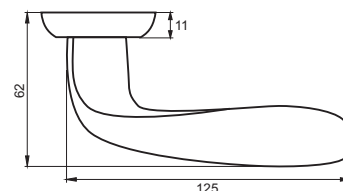

Индивидуальная упаковка

Вес брутто, кг **0,48**
Габариты, мм **160x120x60**

НОЧИАТА

Артикул: INAL 550-08

Транспортная упаковка

Кол-во, шт **20**
Вес брутто, кг **7,60**
Габариты, мм **330x240x320**

Индивидуальная упаковка