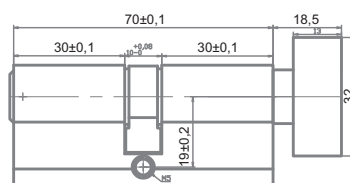

-  INCC 70-H AB **Бронза античная**
-  INCC 70-H SN **Никель матовый**

Артикул: INCC 70-H

- длина 70 мм
- ключ-завёртка
- перфорированный ключ (5 шт)
- материал корпуса и сердечника - латунь
- 5 секретных пинов и штифт от высверливания
- поворотный кулачок расположен под углом