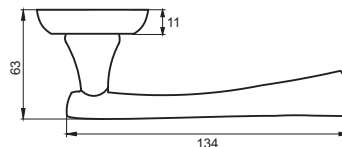

Индивидуальная упаковка

Вес брутто, кг **0,90**
Габариты, мм **180x170x70**