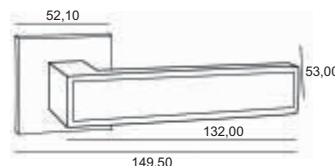

Индивидуальная упаковка

Вес брутто, кг **1,00**
Габариты, мм **190x170x68**