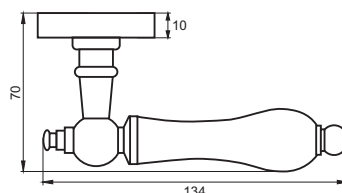

Индивидуальная упаковка

Вес брутто, кг **0,61**
Габариты, мм **180x170x70**