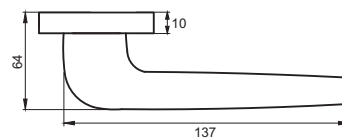

Индивидуальная упаковка

Вес брутто, кг **1,05**
Габариты, мм **180x170x70**

02 серия

INDH 425-02 B/CP
**Черный —
хром блестящий**

INDH 425-02 MSW/CP
**Матовый супер белый —
хром блестящий**

INDH 425-02 SW/CP
**Супер белый —
хром блестящий**

INDH 425-02 W/CP
**Белый —
хром блестящий**

INDH 425-02 SN/NP
**Никель матовый —
никель блестящий**