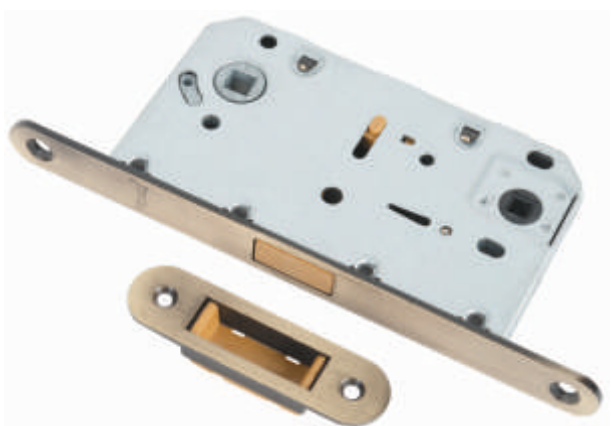

РЕНЦ® ЗАЩЁЛКА САНТЕХНИЧЕСКАЯ

Артикул: INLBM 5096

- бесшумная работа
- магнитный ригель
- лицевая планка под фрезу
- отверстия под стяжные винты
- межосевое расстояние 96 мм
- бэксет 50 мм

Транспортная упаковка

Кол-во, шт **50**
Вес брутто, кг **23,50**
Габариты, мм **470x410x125**

Индивидуальная упаковка

Вес брутто, кг **0,46**
Габариты, мм **200x100x23**
Упаковка **картон**

- INLBM 5096 AB **Бронза античная**
- INLBM 5096 B **Латунь блестящая**
- INLBM 5096 Black **Чёрный**
- INLBM 5096 C **Хром блестящий**
- INLBM 5096 SN **Никель матовый**
- INLBM 5096 White **Белый**