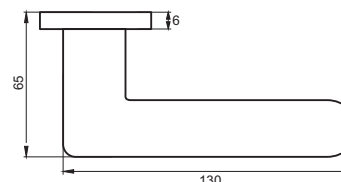

Индивидуальная упаковка

Вес брутто, кг **0,45**
Габариты, мм **160x120x60**

06 slim серия