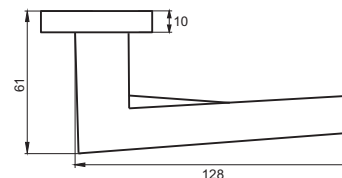

Индивидуальная упаковка

Вес брутто, кг **0,52**
Габариты, мм **160x120x60**

03 серия