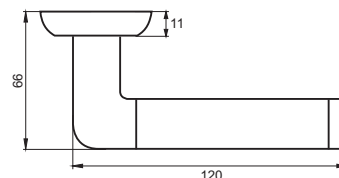

Индивидуальная упаковка

Вес брутто, кг **0,71**
Габариты, мм **170x120x60**