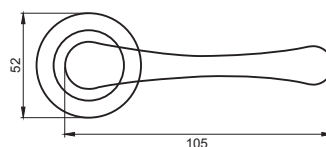

Транспортная упаковка

Кол-во, шт **50**
Вес брутто, кг **13,70**
Габариты, мм **350x330x370**

INDH 01-07 BR **Коричневый**

Дверные ручки
Эконом сегмент

INBK 07

Завертка к ручке

Транспортная упаковка

Кол-во, шт **100**
Вес брутто, кг **9,40**
Габариты, мм **390x300x370**

INET 07

Накладка на цилиндр