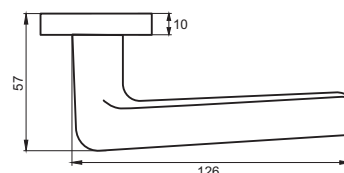

Индивидуальная упаковка

Вес брутто, кг **0,51**
Габариты, мм **160x120x60**