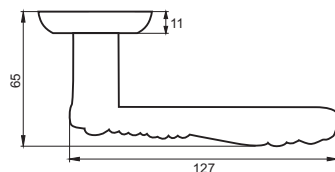

Индивидуальная упаковка

Вес брутто, кг **0,89**
Габариты, мм **180x170x70**

10 серия