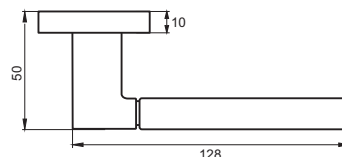

INAL 520-03 B
Черный

INAL 520-03 MSW
Матовый супер белый

ПЕСТО

Артикул: INAL 521-03

Транспортная упаковка

Кол-во, шт **20**
Вес брутто, кг **12,40**
Габариты, мм **330x240x320**

Индивидуальная упаковка

Вес брутто, кг **0,50**
Габариты, мм **160x120x60**