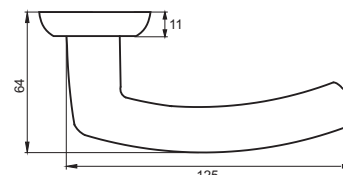

Индивидуальная упаковка

Вес брутто, кг **0,50**
Габариты, мм **160x120x60**

08 серия

INAL 518-08 B/CP
Черный —
хром блестящий

INAL 518-08 MSW/CP
Матовый супер белый —
хром блестящий