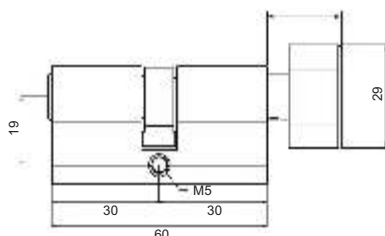

puerto ЦИЛИНДРОВЫЙ МЕХАНИЗМ, 60 ММ

Артикул: INCS 60-H AL

- длина 60 мм
- ключ-завертка
- английский ключ (3 шт)
- материал корпуса и сердечника - алюминий
- 5 секретных пинов
- поворотный кулачок расположен под углом

Транспортная упаковка

Кол-во, шт **100**
Вес брутто, кг **16,00**
Габариты, мм **510x210x130**

Индивидуальная упаковка

Вес брутто, кг **0,15**
Габариты, мм **90x37x20**
Упаковка **картон**

INCS 60-H AL AC **Медь античная**
 INCS 60-H AL CP **Хром блестящий**
 INCS 60-H AL PB **Латунь блестящая**