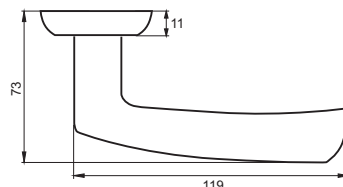

Индивидуальная упаковка

Вес брутто, кг **0,65**
Габариты, мм **180x170x70**