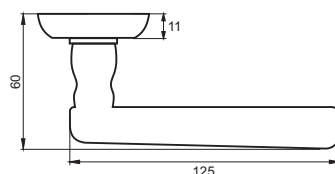

INDH 64-10 CF
Кофе

INDH 64-10 MAB
**Бронза
античная матовая**

ПАОЛА

Артикул: INDH 65-10

Транспортная упаковка

Кол-во, шт **20**
Вес брутто, кг **18,20**
Габариты, мм **380x360x370**

Индивидуальная упаковка

Вес брутто, кг **0,86**
Габариты, мм **180x170x70**