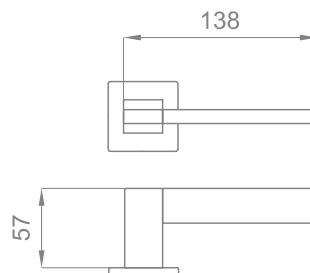

INCH14 OC+INS07
Хром блестящий
с пластиковой вставкой

ДЖОРДЖИО

Артикул: INCH14

Транспортная упаковка

Кол-во, шт **10**
Вес брутто, кг **9,90**
Габариты, мм **500x300x180**

Индивидуальная упаковка

Вес брутто, кг **0,89**
Габариты, мм **240x165x55**