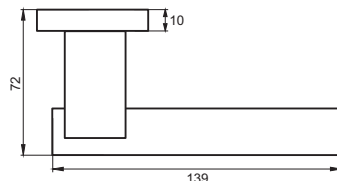

ЛОРЕНЦО

Артикул: INDH 59-02

Транспортная упаковка

Кол-во, шт **20**
Вес брутто, кг **19,50**
Габариты, мм **380x360x370**

Индивидуальная упаковка

Вес брутто, кг **0,97**
Габариты, мм **180x170x70**

02 серия