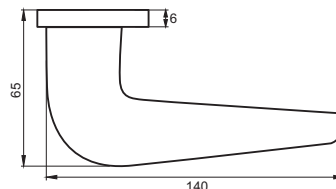

МАКИАТО

Артикул: INAL 544-06 slim

Транспортная упаковка
Кол-во, шт **20**
Вес брутто, кг **10,00**
Габариты, мм **330x240x320**

Индивидуальная упаковка
Вес брутто, кг **0,45**
Габариты, мм **160x120x60**

06 slim серия

INAL 544-06 slim B
Черный

Дверные ручки
PUERTO