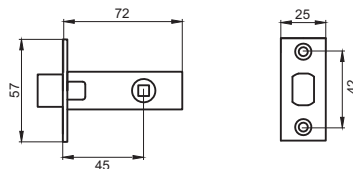

РЕНЦ® ЗАЩЁЛКА МЕЖКОМНАТНАЯ

Артикул: INL 5-45 plastic

- бесшумная работа
- полиамидный язычок
- отверстия под стяжные винты
- бэксет 45 мм

Транспортная упаковка

Кол-во, шт **100**
Вес брутто, кг **12,70**
Габариты, мм **420x365x145**

Индивидуальная упаковка

Вес брутто, кг **0,12**
Габариты, мм **84x62x30**
Упаковка **картон**

- INL 5-45 plastic AB **Бронза античная**
- INL 5-45 plastic B **Латунь блестящая**
- INL 5-45 plastic Black **Черный**
- INL 5-45 plastic C **Хром блестящий**
- INL 5-45 plastic MBN **Матовый черный никель**
- INL 5-45 plastic SN **Никель матовый**
- INL 5-45 plastic White **Белый**