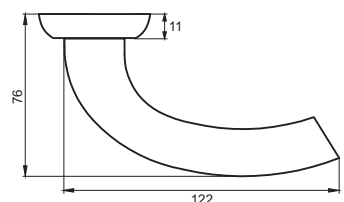

СОЛЬО

Артикул: INDH 88-08

Транспортная упаковка

Кол-во, шт **20**
Вес брутто, кг **17,30**
Габариты, мм **380x360x370**

Индивидуальная упаковка

Вес брутто, кг **0,84**
Габариты, мм **180x170x70**

08 серия

INDH 88-08 SN/GP
**Никель матовый —
латунь блестящая**