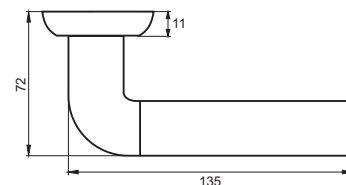

Индивидуальная упаковка

Вес брутто, кг **0,83**
Габариты, мм **180x170x70**