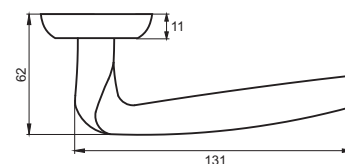

Вес брутто, кг **0,84**
Габариты, мм **180x170x70**

08 серия

INDH 424-08 B/CP
Черный —
хром блестящий

INDH 424-08 MSW/CP
Матовый супер белый —
хром блестящий

INDH 424-08 SW/CP
Супер белый —
хром блестящий