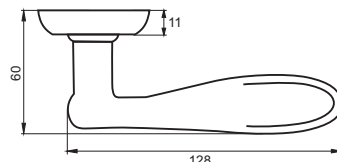

Индивидуальная упаковка

Вес брутто, кг **0,66**
Габариты, мм **170x120x60**

08 серия