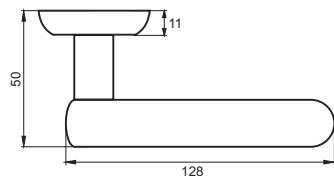

Индивидуальная упаковка

Вес брутто, кг **0,72**
Габариты, мм **170x120x60**