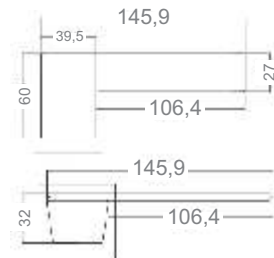

Индивидуальная упаковка

Вес брутто, кг **1,24**
Габариты, мм **225x160x80**