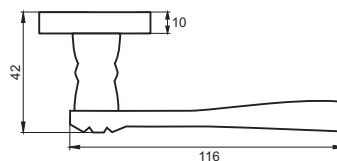

Дверные ручки
PUERTO

Артикул: INAL 511-17

Транспортная упаковка

Кол-во, шт **20**
Вес брутто, кг **7,60**
Габариты, мм **330x240x320**

Индивидуальная упаковка

Вес брутто, кг **0,38**
Габариты, мм **160x120x60**