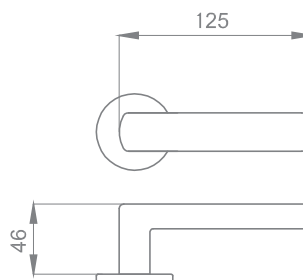

INVS12 OC
Хром блестящий

ВИСТА

Артикул: INVS12

Транспортная упаковка

Кол-во, шт **10**
Вес брутто, кг **13,50**
Габариты, мм **500x300x180**

Индивидуальная упаковка

Вес брутто, кг **1,25**
Габариты, мм **240x165x55**