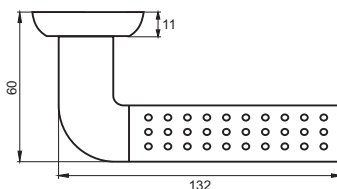

INDH 224-05 SN/NP
Никель матовый — никель блестящий

МАРКО

Артикул: INDH 200-08

Транспортная упаковка

Кол-во, шт **20**
Вес брутто, кг **16,40**
Габариты, мм **350x245x310**

Индивидуальная упаковка

Вес брутто, кг **0,77**
Габариты, мм **170x120x60**