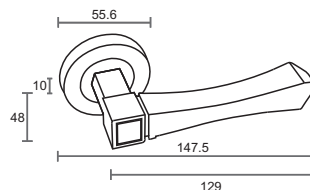

GENERAL LINE

Артикул: IN904-15

Транспортная упаковка

Кол-во, шт **10**
Вес брутто, кг **11,60**
Габариты, мм **355x205x355**

Индивидуальная упаковка

Вес брутто, кг **1,06**
Габариты, мм **190x170x68**

GENERAL LINE

Артикул: IN905-15

Транспортная упаковка

Кол-во, шт **10**
Вес брутто, кг **11,70**
Габариты, мм **355x205x355**

Индивидуальная упаковка

Вес брутто, кг **1,07**
Габариты, мм **190x170x68**

GENERAL LINE

Артикул: IN906-15

Транспортная упаковка

Кол-во, шт **10**
Вес брутто, кг **8,83**
Габариты, мм **355x205x355**

Индивидуальная упаковка

Вес брутто, кг **0,84**
Габариты, мм **190x170x68**