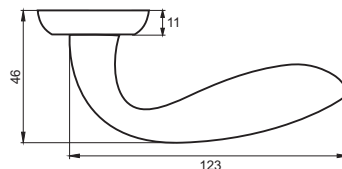

РИЗОТТО

Артикул: INAL 504-08

Транспортная упаковка

Кол-во, шт **20**
Вес брутто, кг **7,40**
Габариты, мм **330x240x320**

Индивидуальная упаковка

Вес брутто, кг **0,40**
Габариты, мм **160x120x60**

ДИТАЛИНИ

Артикул: INAL 505-08

Транспортная упаковка

Кол-во, шт **20**
Вес брутто, кг **7,80**
Габариты, мм **330x240x320**