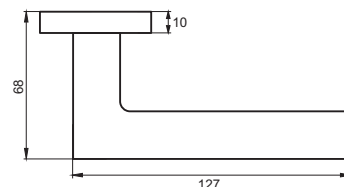

НОЧИАТА

Артикул: INAL 531-03

Транспортная упаковка

Кол-во, шт **20**
Вес брутто, кг **10,80**
Габариты, мм **330x240x320**

Индивидуальная упаковка

Вес брутто, кг **0,53**
Габариты, мм **160x120x60**

03 серия