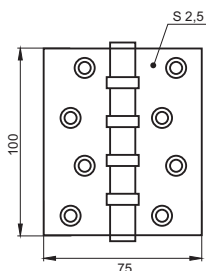

puerto ПЕТЛЯ ДВЕРНАЯ

СТАЛЬ

Артикул: IN100-4S FH

- подходит для полотен до 40 кг
- можно использовать для левых и правых дверей
- толщина 2,5 мм

Транспортная упаковка

Кол-во, шт **100**
Вес брутто, кг **22,00**
Габариты, мм **255x230x150**

Индивидуальная упаковка

Вес брутто, кг **0,21**
Габариты, мм **135x48x19**
Упаковка **картон**

	IN100-4S FH	AB	Бронза античная
	IN100-4S FH	B	Чёрный
	IN100-4S FH	B/CP	Чёрный — хром блестящий
	IN100-4S FH	BN	Чёрный никель
	IN100-4S FH	CF	Кофе
	IN100-4S FH	CP	Хром блестящий
	IN100-4S FH	MAB	Бронза античная матовая
	IN100-4S FH	MBN	Матовый чёрный никель
	IN100-4S FH	MSN	Никель супер матовый
	IN100-4S FH	SB	Латунь матовая
	IN100-4S FH	SN	Никель матовый
	IN100-4S FH	SSC	Супер сатин хром
	IN100-4S FH	SW	Супер белый
	IN100-4S FH	SW/CP	Супер белый — хром блестящий