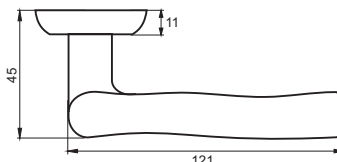

Индивидуальная упаковка

Вес брутто, кг **0,67**
Габариты, мм **170x120x60**

08 серия

INDH 201-08 SN/NP
Никель матовый — никель блестящий

КЛЕМЕНТИНА

Артикул: INDH 208-08

Транспортная упаковка

Кол-во, шт **20**
Вес брутто, кг **13,40**
Габариты, мм **350x245x310**