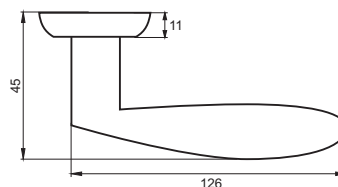

Индивидуальная упаковка

Вес брутто, кг **0,43**
Габариты, мм **160x120x60**

08 серия