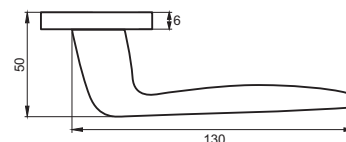

Индивидуальная упаковка

Вес брутто, кг **0,45**
Габариты, мм **160x120x60**

03 slim серия