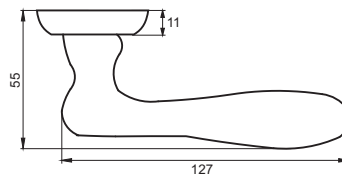

Индивидуальная упаковка

Вес брутто, кг **0,84**
Габариты, мм **180x170x70**