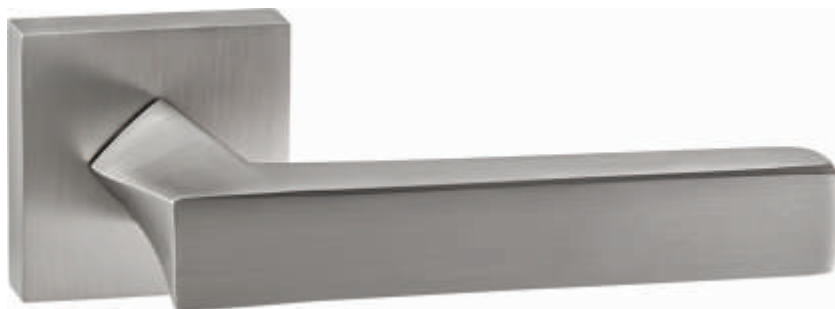

INDH 301-02 SW/CP
Супер белый — хром блестящий

INDH 301-02 MBN/CP
Матовый черный никель — хром блестящий

INDH 301-02 SN/NP
Никель матовый — никель блестящий

РАВЕНА

Артикул: INDH 302-03 / 302-02

Транспортная упаковка