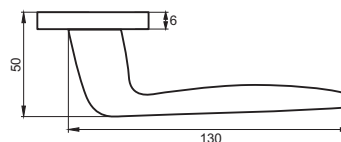

Индивидуальная упаковка

Вес брутто, кг **0,45**
Габариты, мм **160x120x60**