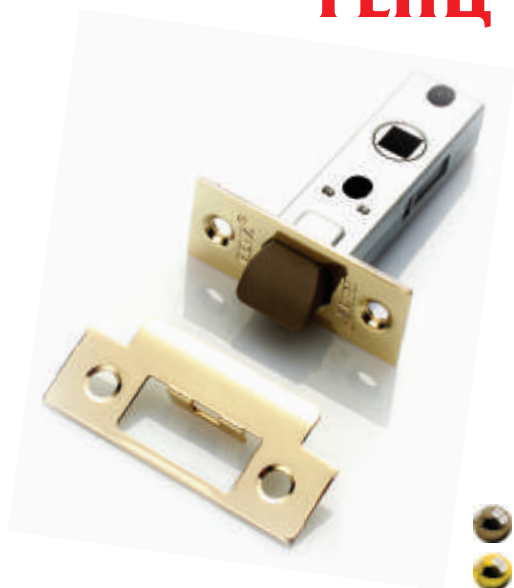

РЕНЦ® ЗАЩЁЛКА МЕЖКОМНАТНАЯ

Артикул: INL 5-45 plastic

- бесшумная работа
- полиамидный язычок
- отверстия под стяжные винты
- бэксет 45 мм

Транспортная упаковка

Кол-во, шт **100**
Вес брутто, кг **12,70**
Габариты, мм **420x365x145**

Индивидуальная упаковка

Вес брутто, кг **0,12**
Габариты, мм **84x62x30**
Упаковка **картон**

- INL 5-45 plastic AB **Бронза античная**
- INL 5-45 plastic B **Латунь блестящая**
- INL 5-45 plastic Black **Черный**
- INL 5-45 plastic C **Хром блестящий**
- INL 5-45 plastic MBN **Матовый черный никель**
- INL 5-45 plastic SN **Никель матовый**
- INL 5-45 plastic White **Белый**