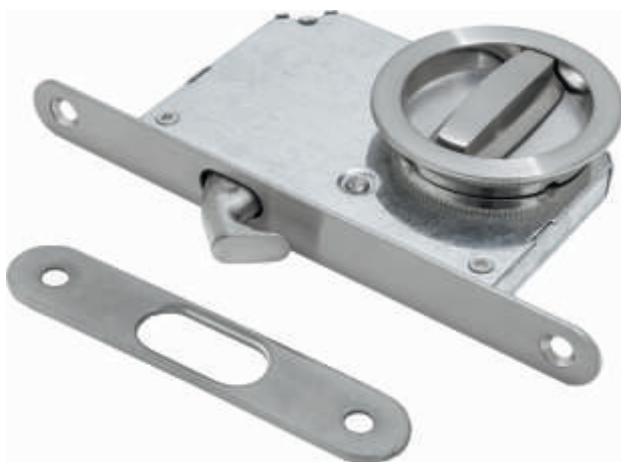

РЕНЦ® РУЧКИ С ЗАЩЕЛКОЙ ДЛЯ РАЗДВИЖНЫХ ДВЕРЕЙ

Артикул: INSDH-BK 603

- защелка в комплекте
- крепление ручек напрямую к полотну

Транспортная упаковка

Кол-во, шт **20**
Вес брутто, кг **20,00**
Габариты, мм **410x370x290**

Индивидуальная упаковка

Вес брутто, кг **0,45**
Габариты, мм **180x80x55**
Упаковка **картон**

- INSDH-BK 603 SN **Никель матовый**
- INSDH-BK 603 B **Черный**