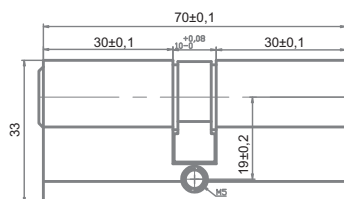

РЕНЦ® ЦИЛИНДРОВЫЙ МЕХАНИЗМ, 70 мм

- INCC 70 AB **Бронза античная**
- INCC 70 SN **Никель матовый**

Артикул: INCC 70

- длина 70 мм
- ключ-ключ
- перфорированный ключ (5 шт)
- материал корпуса и сердечника - латунь
- 5 секретных пинов и штифт от высверливания
- поворотный кулачок расположен под углом

Транспортная упаковка

Кол-во, шт **50**
Вес брутто, кг **14,50**
Габариты, мм **450x175x100**

Индивидуальная упаковка

Вес брутто, кг **0,28**
Габариты, мм **76x40x30**
Упаковка **картон**