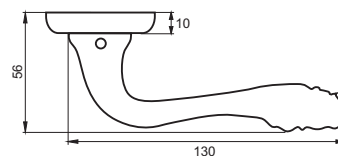

Индивидуальная упаковка

Вес брутто, кг **0,47**
Габариты, мм **160x120x60**

10 серия