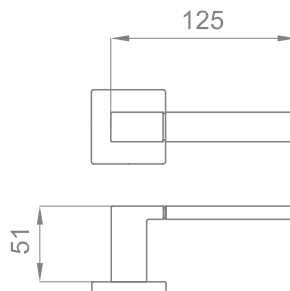

Индивидуальная упаковка

Вес брутто, кг **1,07**
Габариты, мм **240x165x55**