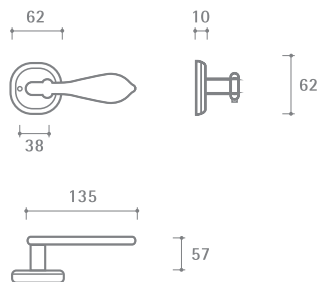

БИЕСТЕ

Артикул: INDH 714-21

Транспортная упаковка

Кол-во, шт **10**
Вес брутто, кг **11,00**
Габариты, мм **470x180x420**

Индивидуальная упаковка

Вес брутто, кг **1,05**
Габариты, мм **225x160x80**

• Материал: ЦАМ

• Стойкое антикоррозийное покрытие

• Актуальный современный дизайн

БЕЛАДЖИО

Артикул: INDH 701-70

Транспортная упаковка

Кол-во, шт **10**
Вес, брутто, кг **13,55**
Габариты, мм **380x340x220**

Индивидуальная упаковка

Вес брутто, кг **1,25**
Габариты, мм **200x70x160**