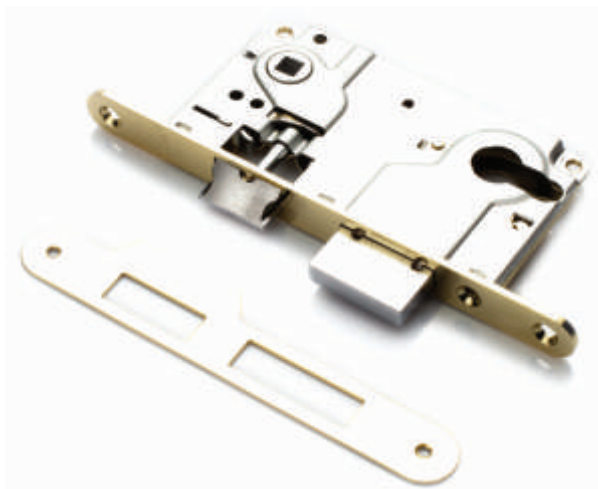

РЕНЦ® ЗАМОК ВРЕЗНОЙ

Артикул: INLBB 8550-2/1

- независимый ригель
- межосевое расстояние 85 мм
- бэксет 50 мм

Транспортная упаковка

Кол-во, шт **50**
Вес брутто, кг **22,50**
Габариты, мм **470x410x125**

Индивидуальная упаковка

Вес брутто, кг **0,44**
Габариты, мм **198x90x22**
Упаковка **картон**

	INLBB 8550-2/1	AB	Бронза античная
	INLBB 8550-2/1	AC	Медь античная
	INLBB 8550-2/1	Black	Черный
	INLBB 8550-2/1	CP	Хром блестящий
	INLBB 8550-2/1	PB	Латунь блестящая
	INLBB 8550-2/1	SN	Никель матовый
	INLBB 8550-2/1	White	Белый