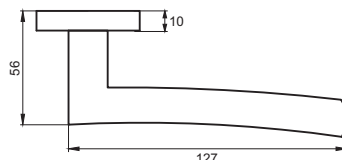

Индивидуальная упаковка

Вес брутто, кг **0,82**
Габариты, мм **180x170x70**