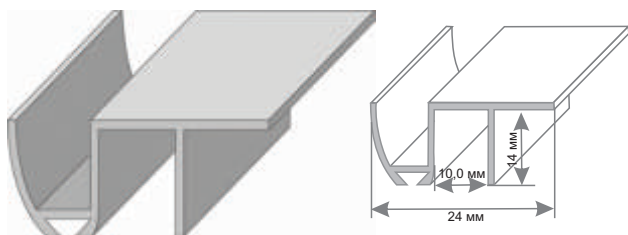

НАПРАВЛЯЮЩАЯ НИЖНЯЯ

Артикул: INN1 / INN2

- подходит для любых роликов
- материал - алюминиевый сплав
- наличие паза под пыльник
- длина: 1 и 2 метра