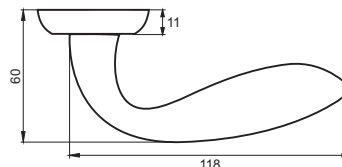

Индивидуальная упаковка

Вес брутто, кг **0,66**
Габариты, мм **180x170x70**

08 серия

INDH 94-08 SN/NP
Никель матовый — никель блестящий

INDH 94-08 AB
Бронза античная