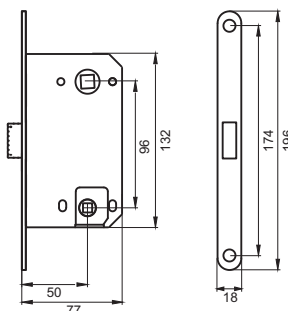

РЕНЦ® ЗАЩЁЛКА САНТЕХНИЧЕСКАЯ

Артикул: INLBM 5096

- бесшумная работа
- магнитный ригель
- лицевая планка под фрезу
- отверстия под стяжные винты
- межосевое расстояние 96 мм
- бэксет 50 мм

Транспортная упаковка

Кол-во, шт **50**
Вес брутто, кг **23,50**
Габариты, мм **470x410x125**

Индивидуальная упаковка

Вес брутто, кг **0,46**
Габариты, мм **200x100x23**
Упаковка **картон**

- INLBM 5096 AB **Бронза античная**
- INLBM 5096 B **Латунь блестящая**
- INLBM 5096 Black **Чёрный**
- INLBM 5096 C **Хром блестящий**
- INLBM 5096 SN **Никель матовый**
- INLBM 5096 White **Белый**