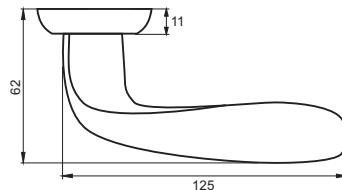

Индивидуальная упаковка

Вес брутто, кг **0,48**
Габариты, мм **160x120x60**