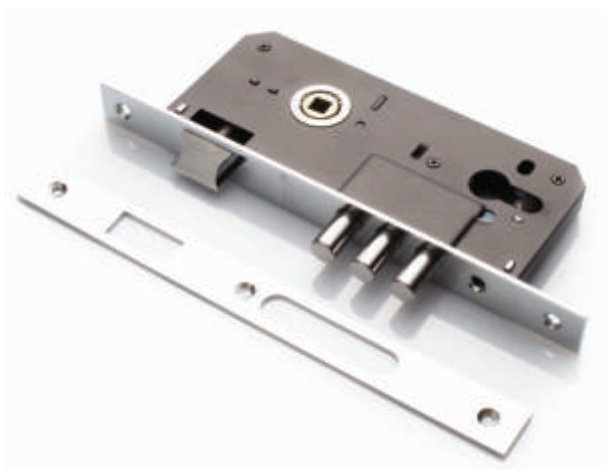

РЕНЦ® ЗАМОК ВРЕЗНОЙ

Артикул: INLBB 8545-4/2

- ось вращения ручки с подшипниками
- тройной независимый ригель
- межосевое расстояние 85 мм
- бэксет 45 мм

Транспортная упаковка

Кол-во, шт **30**
Вес брутто, кг **22,00**
Габариты, мм **520x275x170**

Индивидуальная упаковка

Вес брутто, кг **0,70**
Габариты, мм **260x100x25**
Упаковка **картон**

- INLBB 8545-4/2 CP **Хром блестящий**
- INLBB 8545-4/2 PB **Латунь блестящая**