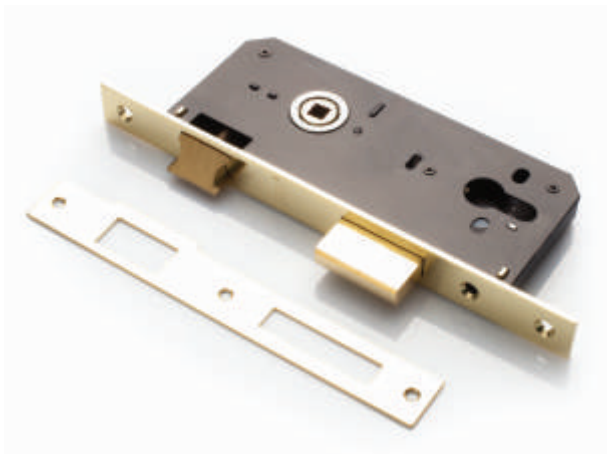

РЕНЦ® ЗАМОК ВРЕЗНОЙ

Артикул: INLBB 8545-2/1

- ось вращения ручки с подшипниками
- усиленный независимый ригель
- межосевое расстояние 85 мм
- бэксет 45 мм

Транспортная упаковка

Кол-во, шт **30**
Вес брутто, кг **22,00**
Габариты, мм **520x275x170**

Индивидуальная упаковка

Вес брутто, кг **0,70**
Габариты, мм **260x100x25**
Упаковка **картон**

- INLBB 8545-2/1 AB **Бронза античная**
- INLBB 8545-2/1 AC **Медь античная**
- INLBB 8545-2/1 CP **Хром блестящий**
- INLBB 8545-2/1 PB **Латунь блестящая**