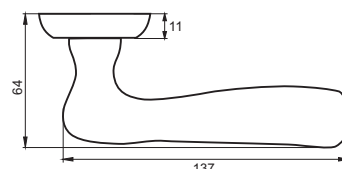

INDH 429-08 W/CP
**Белый —
хром блестящий**

ФЛОРИЯ

Артикул: INDH 17-10

Транспортная упаковка

Кол-во, шт **20**
Вес брутто, кг **16,45**
Габариты, мм **380x360x370**

Индивидуальная упаковка

Вес брутто, кг **0,87**
Габариты, мм **180x170x70**