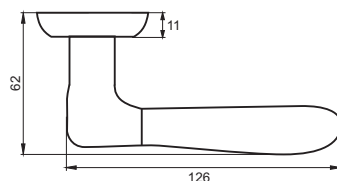

Индивидуальная упаковка

Вес брутто, кг **0,79**
Габариты, мм **180x170x70**