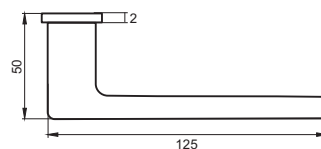

Дверные ручки
PUERTO

КУББАИТО

Артикул: INAL 541-11 zero

Транспортная упаковка

Кол-во, шт **40**
Вес брутто, кг **15,00**
Габариты, мм **330x240x320**

Индивидуальная упаковка

Вес брутто, кг **0,35**
Габариты, мм **170x170x35**