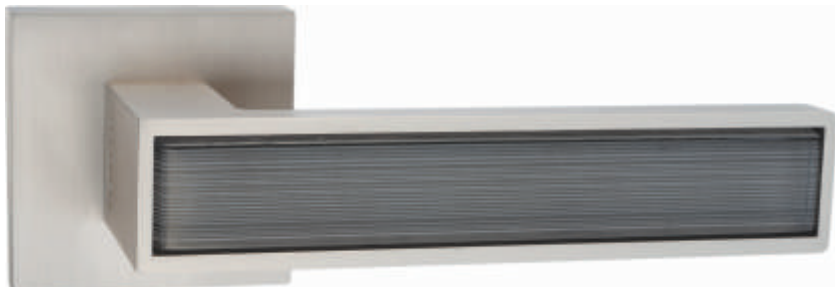

IN923-13 SC
Хром матовый

IN923-13 SN
Никель матовый

RAINBOW LINE

Артикул: IN928-13

Транспортная упаковка

Кол-во, шт **10**
Вес брутто, кг **11,00**
Габариты, мм **355x205x355**

Индивидуальная упаковка

Вес брутто, кг **1,00**
Габариты, мм **190x170x68**