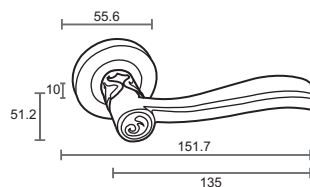

Индивидуальная упаковка

Вес брутто, кг **1,07**
Габариты, мм **190x170x68**