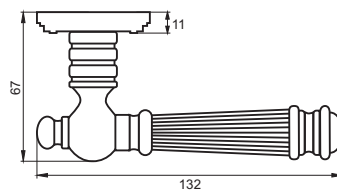

Индивидуальная упаковка

Вес брутто, кг **0,90**
Габариты, мм **180x170x70**

19 серия