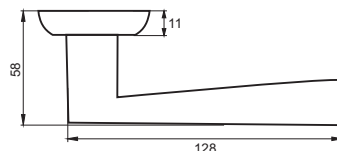

Индивидуальная упаковка

Вес брутто, кг **0,48**
Габариты, мм **160x120x60**

08 серия

Дверные ручки
PUERTO