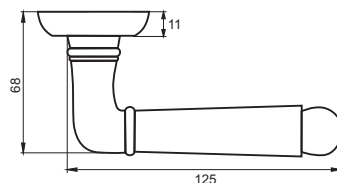

10 серия

INDH 62-10 MAB
Бронза античная матовая

АЛЬБИНО

Артикул: INDH 63-10

Транспортная упаковка

Кол-во, шт **20**
Вес брутто, кг **20,20**
Габариты, мм **380x360x370**

Индивидуальная упаковка

Вес брутто, кг **0,97**
Габариты, мм **180x170x70**