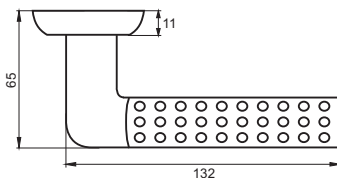

Индивидуальная упаковка

Вес брутто, кг **0,85**
Габариты, мм **180x170x70**

Основание ручки усилено