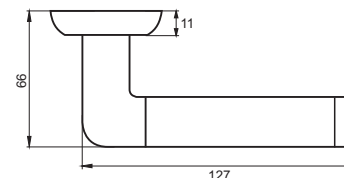

Индивидуальная упаковка

Вес брутто, кг **0,45**
Габариты, мм **160x120x60**

08 серия