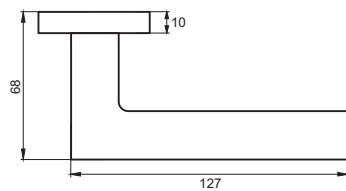

Индивидуальная упаковка

Вес брутто, кг **0,53 / 0,51**
Габариты, мм **160x120x60**

03 серия

INAL 531-03 B
Черный

INAL 531-03 MSW
Матовый супер белый

INAL 531-03 CP
Хром блестящий

INAL 531-03 MSN
**Никель
супер матовый**

INAL 531-03 PW
Жемчужный

02 серия

INAL 531-02 ABB
**Бронза черная
с патиной**

INAL 531-02 MBN
**Матовый
черный никель**

INAL 531-02 SN
Никель матовый