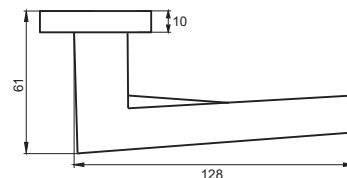

Индивидуальная упаковка

Вес брутто, кг **0,53**
Габариты, мм **160x120x60**

03 серия

Дверные ручки
PUERTO