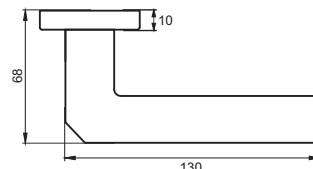

Индивидуальная упаковка

Вес брутто, кг **0,77**
Габариты, мм **180x170x70**