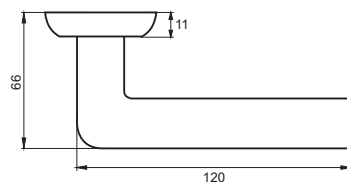

Индивидуальная упаковка

Вес брутто, кг **0,78**
Габариты, мм **180x170x70**