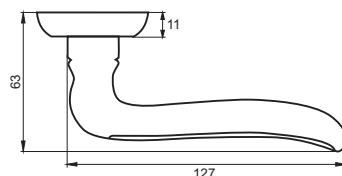

Индивидуальная упаковка

Вес брутто, кг **0,89**
Габариты, мм **180x170x70**