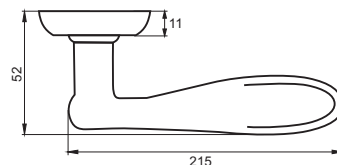

Индивидуальная упаковка

Вес брутто, кг **0,43**
Габариты, мм **160x120x60**

08 серия

Дверные ручки
PUERTO