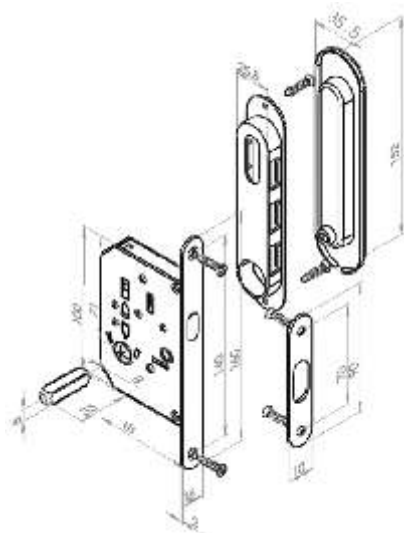

РЕНЦ® РУЧКИ С ЗАЩЕЛКОЙ ДЛЯ РАЗДВИЖНЫХ ДВЕРЕЙ

Артикул: INSDH-BK 501

- защелка в комплекте
- крепление ручек к полотну через пластиковое основание

Транспортная упаковка

Кол-во, шт **50**
Вес брутто, кг **24,50**
Габариты, мм **530x195x400**

Индивидуальная упаковка

Вес брутто, кг **0,47**
Габариты, мм **183x100x36**
Упаковка **картон**

- INSDH-BK 501 AB **Бронза античная**
- INSDH-BK 501 GP **Латунь блестящая**
- INSDH-BK 501 SG **Латунь матовая**
- INSDH-BK 501 SN **Никель матовый**