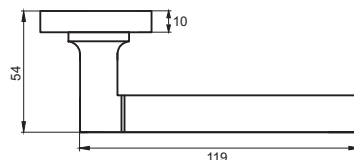

Индивидуальная упаковка

Вес брутто, кг **0,81**
Габариты, мм **170x120x60**

05 серия

INDH 221-05 SN/NP

Никель матовый — никель блестящий