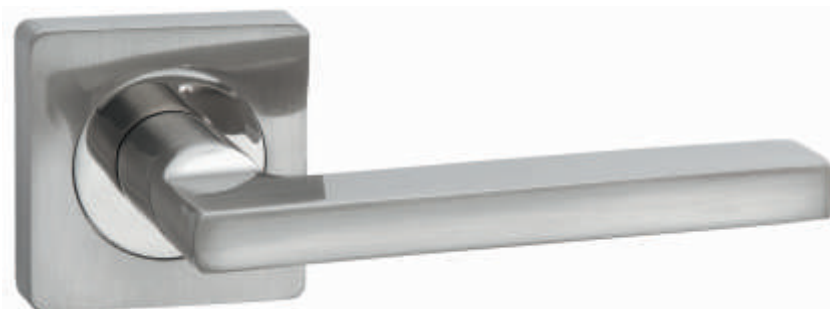

ВИТО

Артикул: INDH 214-05

Транспортная упаковка

Кол-во, шт **20**
Вес брутто, кг **14,90**
Габариты, мм **350x245x310**

Индивидуальная упаковка

Вес брутто, кг **0,73**
Габариты, мм **170x120x60**

05 серия

INDH 214-05 SN

Никель матовый