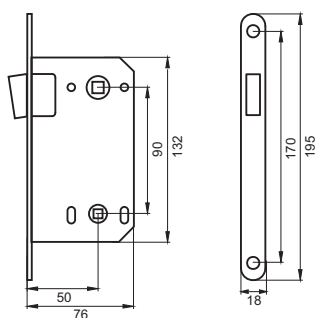

РЕНЦ® ЗАЩЁЛКА САНТЕХНИЧЕСКАЯ

Артикул: INMagn 2090

- бесшумная работа
- магнитный ригель
- лицевая планка под фрезу
- отверстия под стяжные винты
- межосевое расстояние 90 мм
- бэксет 50 мм

Транспортная упаковка

Кол-во, шт **60**
Вес брутто, кг **24,50**
Габариты, мм **520x410x165**

Индивидуальная упаковка

Вес брутто, кг **0,39**
Габариты, мм **200x100x23**
Упаковка **картон**

- INMagn 2090 AB **Бронза античная**
- INMagn 2090 B **Латунь блестящая**
- INMagn 2090 C **Хром блестящий**
- INMagn 2090 SN **Никель матовый**