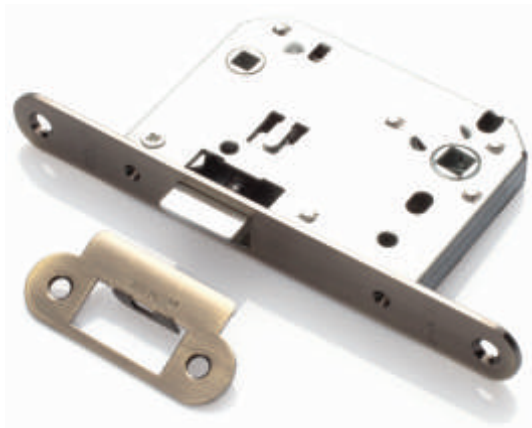

РЕНЦ® ЗАЩЁЛКА САНТЕХНИЧЕСКАЯ

Артикул: INLB 2070 oval

- лицевая планка под фрезу
- отверстия под стяжные винты
- межосевое расстояние 70 мм
- бэксет 50 мм

Транспортная упаковка

Кол-во, шт **50**
Вес брутто, кг **16,50**
Габариты, мм **420x365x145**

Индивидуальная упаковка

Вес брутто, кг **0,32**
Габариты, мм **172x80x25**
Упаковка **картон**

- INLB 2070 oval AB **Бронза античная**
- INLB 2070 oval B **Латунь блестящая**
- INLB 2070 oval C **Хром блестящий**