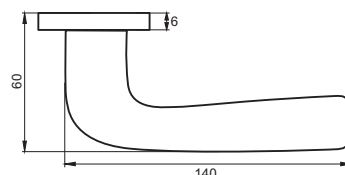

Индивидуальная упаковка

Вес брутто, кг **0,45**
Габариты, мм **160x120x60**