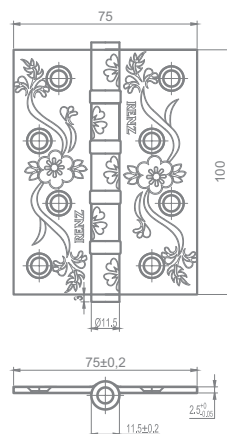

РЕНЦ® ПЕТЛЯ ДВЕРНАЯ

Decor

СТАЛЬ

Артикул: INDECOR FL 100-4BB FH

- декоративный рисунок
- подходит для полотен до 40 кг
- можно использовать для левых и правых дверей
- четыре шариковых подшипника
- толщина 2,5 мм

Транспортная упаковка

Кол-во, шт **100**
Вес брутто, кг **22,00**
Габариты, мм **270x220x150**

Индивидуальная упаковка

Вес брутто, кг **0,21**
Габариты, мм **135x50x20**
Упаковка **картон**

● INDECOR MR 100-4BB FH	CF	Кофе
● INDECOR FL 100-4BB FH	CF	Кофе
● INDECOR FL 100-4BB FH	SG	Латунь матовая
● INDECOR FL 100-4BB FH	SN	Никель матовый