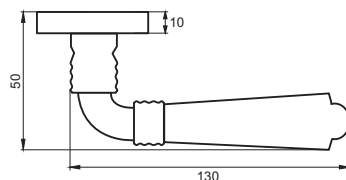

Индивидуальная упаковка

Вес брутто, кг **0,47**
Габариты, мм **160x120x60**