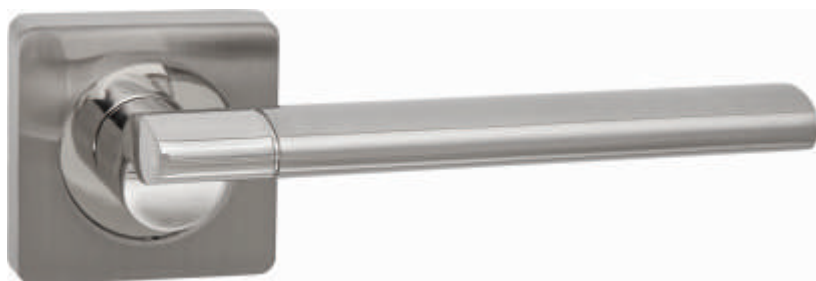

АНДРЕА

Артикул: INDH 224-05

Транспортная упаковка

Кол-во, шт **20**
Вес брутто, кг **16,10**
Габариты, мм **350x245x310**

Индивидуальная упаковка

Вес брутто, кг **0,80**
Габариты, мм **170x120x60**

05 серия