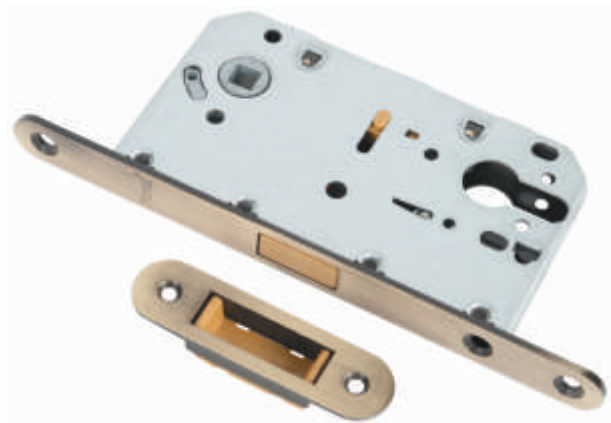

РЕНЦ® ЗАМОК ВРЕЗНОЙ

Артикул: INLBM 5085

- бесшумная работа
- магнитный ригель
- лицевая планка под фрезу
- отверстия под стяжные винты
- межосевое расстояние 85 мм
- бэксет 50 мм

Транспортная упаковка

Кол-во, шт **50**
Вес брутто, кг **23,00**
Габариты, мм **470x410x125**