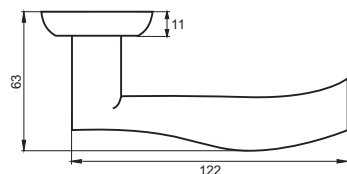

Индивидуальная упаковка

Вес брутто, кг **0,73**
Габариты, мм **180x170x70**

08 серия

INDH 20-08 SC/CP
Хром матовый —
хром блестящий

INDH 20-08 SN/NP
Никель матовый —
никель блестящий