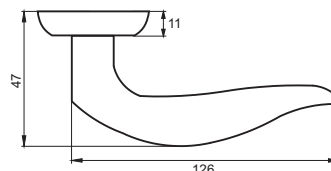

INDH 424-08 W/CP
Белый —
хром блестящий

ЭННА

Артикул: INDH 426-08

Транспортная упаковка

Кол-во, шт **20**
Вес брутто, кг **15,00**
Габариты, мм **380x360x370**

Индивидуальная упаковка

Вес брутто, кг **0,71**
Габариты, мм **180x170x70**