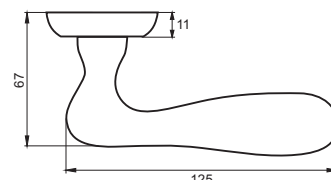

Индивидуальная упаковка

Вес брутто, кг **0,90**
Габариты, мм **180x170x70**