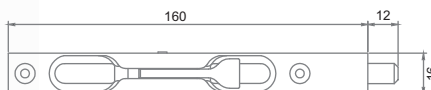

-  INR 160 AB **Бронза античная**
-  INR 160 CP **Хром блестящий**
-  INR 160 PB **Латунь блестящая**
-  INR 160 SN **Никель матовый**

РЕНЦ

ИНСТРУМЕНТЫ
ПРОДВИЖЕНИЯ

Напольный стенд «Микеланджело» на 40 ручек