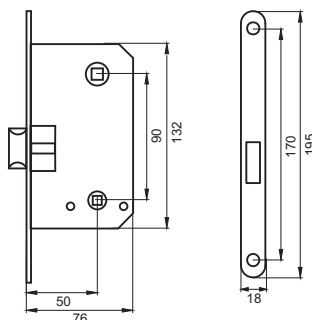

РЕНЦ® ЗАЩЁЛКА САНТЕХНИЧЕСКАЯ

Артикул: INLB 2090

- лицевая планка под фрезу
- отверстия под стяжные винты
- межосевое расстояние 90 мм
- бэксет 50 мм

Транспортная упаковка

Кол-во, шт **50**
Вес брутто, кг **22,00**
Габариты, мм **470x410x125**

Индивидуальная упаковка

Вес брутто, кг **0,43**
Габариты, мм **198x90x22**
Упаковка **картон**

- INLB 2090 B **Латунь блестящая**
- INLB 2090 C **Хром блестящий**