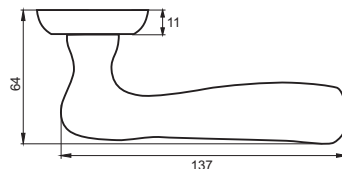

Индивидуальная упаковка

Вес брутто, кг **0,88**
Габариты, мм **180x170x70**

08 серия

10 серия