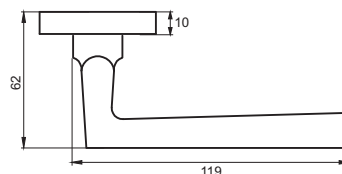

Кол-во, шт **20**
Вес брутто, кг **16,10**
Габариты, мм **350x245x310**

Индивидуальная упаковка

Вес брутто, кг **0,77**
Габариты, мм **170x120x60**

05 серия

INDH 222-05 SN
Никель матовый

ЛАМБЕРТО

Артикул: INDH 223-05