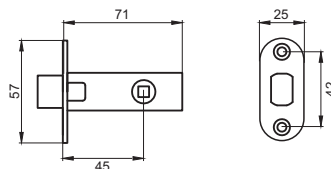

puerto ЗАЩЁЛКА МЕЖКОМНАТНАЯ

Артикул: INL 4-45

- лицевая планка под фрезу
- отверстия под стяжные винты
- бэксет 45 мм

Транспортная упаковка

Кол-во, шт **100**
Вес брутто, кг **12,70**
Габариты, мм **420x365x145**

Индивидуальная упаковка

Вес брутто, кг **0,12**
Габариты, мм **84x62x30**
Упаковка **картон**

- INL 4-45 SB **Латунь матовая**
- INL 4-45 SN **Никель матовый**