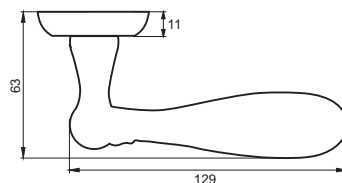

Индивидуальная упаковка

Вес брутто, кг **0,83**
Габариты, мм **180x170x70**

08 серия

INDH 61-08 SN
Никель матовый

10 серия

INDH 61-10 B/CP
Черный —
хром блестящий

INDH 61-10 SW/CP
Супер белый —
хром блестящий

INDH 61-10 W/GP
Белый —
латунь блестящая

INDH 61-10 CF
Кофе

DH 61-10 MAB
Бронза
античная матовая