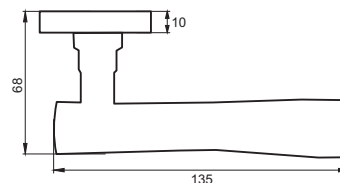

Индивидуальная упаковка

Вес брутто, кг **0,88**
Габариты, мм **180x170x70**

02 серия