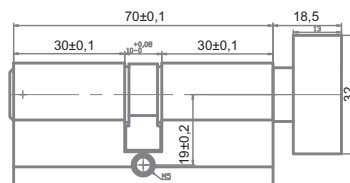

РЕНЦ® ЦИЛИНДРОВЫЙ МЕХАНИЗМ, 70 мм

- INCS 70-H AB **Бронза античная**
- INCS 70-H PB **Латунь блестящая**
- INCS 70-H SB **Латунь матовая**
- INCS 70-H SN **Никель матовый**

Артикул: INCS 70-H

- длина 70 мм
- ключ-завёртка
- английский ключ (5 шт)
- материал корпуса и сердечника - латунь
- 5 секретных пинов и штифт от высверливания
- поворотный кулачок расположен под углом

Транспортная упаковка

Кол-во, шт **10/50**
Вес брутто, кг **16,00**
Габариты, мм **450x175x120**

Индивидуальная упаковка

Вес брутто, кг **0,31**
Габариты, мм **93x40x30**
Упаковка **картон**