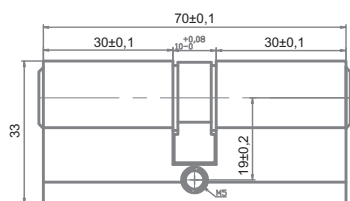

РЕНЦ® ЦИЛИНДРОВЫЙ МЕХАНИЗМ, 70 мм

- INCS 70 AB **Бронза античная**
- INCS 70 PB **Латунь блестящая**
- INCS 70 SB **Латунь матовая**
- INCS 70 SN **Никель матовый**

Артикул: INCS 70

- длина 70 мм
- ключ-ключ
- английский ключ (5 шт)
- материал корпуса и сердечника - латунь
- 5 секретных пинов и штифт от высверливания
- поворотный кулачок расположен под углом

Транспортная упаковка

Кол-во, шт **50**
Вес брутто, кг **13,50**
Габариты, мм **450x175x100**

Индивидуальная упаковка

Вес брутто, кг **0,26**
Габариты, мм **76x40x30**
Упаковка **картон**