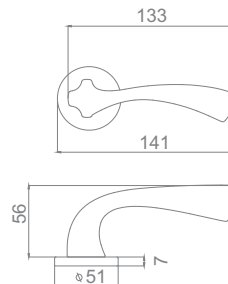

АПОЛО

Артикул: IN833/12

Транспортная упаковка

Кол-во, шт **10**
Вес брутто, кг **11,50**
Габариты, мм **500x300x180**

Индивидуальная упаковка

Вес брутто, кг **1,05**
Габариты, мм **240x165x55**

INCB14 CCS
Хром блестящий — хром матовый