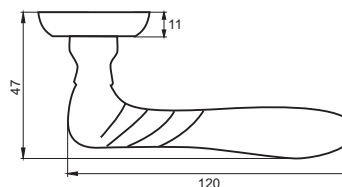

Вес брутто, кг **0,43**
Габариты, мм **160x120x60**

БРУСКЕТТА

Артикул: INAL 506-08

Транспортная упаковка

Кол-во, шт **20**
Вес брутто, кг **7,80**
Габариты, мм **330x240x320**

Индивидуальная упаковка

Вес брутто, кг **0,43**
Габариты, мм **160x120x60**