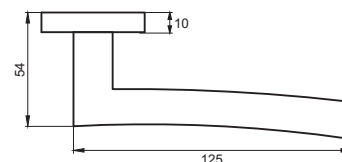

Индивидуальная упаковка

Вес брутто, кг **0,52**
Габариты, мм **160x120x60**

03 серия