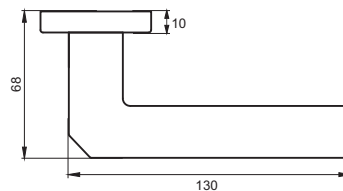

Индивидуальная упаковка

Вес брутто, кг **0,89**
Габариты, мм **180x170x70**