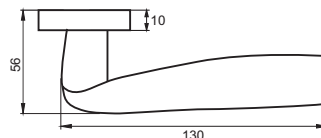

INAL 537-03 SN
Никель матовый

НУТЕЛЛА

Артикул: INAL 538-03

Транспортная упаковка

Кол-во, шт **20**
Вес брутто, кг **10,20**
Габариты, мм **330x240x320**

Индивидуальная упаковка

Вес брутто, кг **0,49**
Габариты, мм **160x120x60**