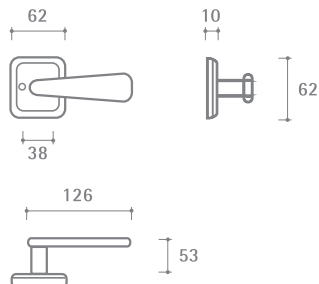

Кол-во, шт **10**
Вес брутто, кг **14,45**
Габариты, мм **380x340x220**

Индивидуальная упаковка

Вес брутто, кг **1,35**
Габариты, мм **200x70x160**

INDH 703-72 AI/WBR
Серебро
античное с эмалью

INDH 703-72 PAI
Серебро
античное блестящее