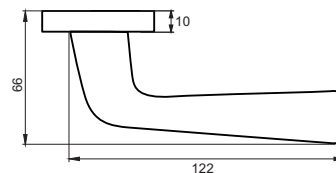

Индивидуальная упаковка

Вес брутто, кг **0,90**
Габариты, мм **180x170x70**