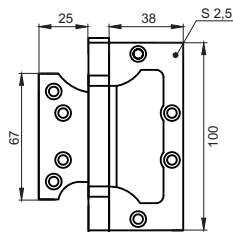

puerto ПЕТЛЯ ДВЕРНАЯ

СТАЛЬ

Артикул: IN100-2S FH безBP

- подходит для полотен до 30 кг
- не требует врезки
- можно использовать для левых и правых дверей
- толщина 2,5 мм

Транспортная упаковка

Кол-во, шт **100**
Вес брутто, кг **17,00**
Габариты, мм **270x220x150**

Индивидуальная упаковка

Вес брутто, кг **0,16**
Габариты, мм **135x52x20**
Упаковка **картон**

	IN100-2S FH	AB	Бронза античная
		IN100-2S FH	В Чёрный
	IN100-2S FH	B/CP	Чёрный — хром блестящий
	IN100-2S FH	BN	Черный никель
	IN100-2S FH	CF	Кофе
	IN100-2S FH	CP	Хром блестящий
	IN100-2S FH	MAB	Бронза античная матовая
	IN100-2S FH	MBN	Матовый чёрный никель
	IN100-2S FH	MSN	Никель супер матовый
	IN100-2S FH	SB	Латунь матовая
	IN100-2S FH	SN	Никель матовый
		IN100-2S FH	SW Супер белый
	IN100-2S FH	SW/CP	Супер белый — хром блестящий