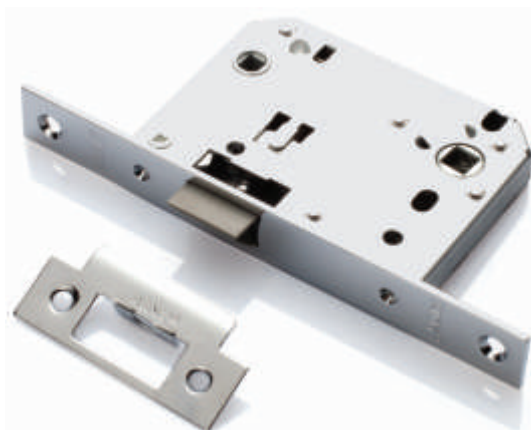

РЕНЦ® ЗАЩЁЛКА САНТЕХНИЧЕСКАЯ

Артикул: INLB 2070 plastic

- бесшумная работа
- полиамидный язычок
- отверстия под стяжные винты
- межосевое расстояние 70 мм
- бэксет 50 мм

Транспортная упаковка

Кол-во, шт **50**
Вес брутто, кг **16,50**
Габариты, мм **420x365x145**

Индивидуальная упаковка

Вес брутто, кг **0,32**
Габариты, мм **172x80x25**
Упаковка **картон**

- INLB 2070 plastic AB **Бронза античная**
- INLB 2070 plastic B **Латунь блестящая**
- INLB 2070 plastic Black **Черный**
- INLB 2070 plastic C **Хром блестящий**
- INLB 2070 plastic MBN **Матовый черный никель**
- INLB 2070 plastic SN **Никель матовый**
- INLB 2070 plastic White **Белый**