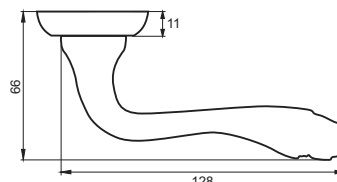

Индивидуальная упаковка

Вес брутто, кг **0,78**
Габариты, мм **180x170x70**

10 серия