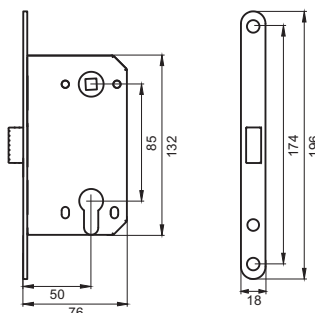

РЕНЦ® ЗАМОК ВРЕЗНОЙ

Артикул: INLBM 5085

- бесшумная работа
- магнитный ригель
- лицевая планка под фрезу
- отверстия под стяжные винты
- межосевое расстояние 85 мм
- бэксет 50 мм

Транспортная упаковка

Кол-во, шт **50**
Вес брутто, кг **23,00**
Габариты, мм **470x410x125**

Индивидуальная упаковка

Вес брутто, кг **0,45**
Габариты, мм **200x100x23**
Упаковка **картон**

- INLBM 5085 AB **Бронза античная**
- INLBM 5085 C **Хром блестящий**