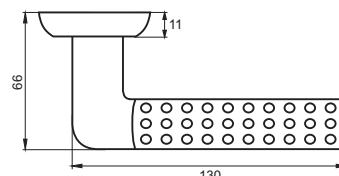

Индивидуальная упаковка

Вес брутто, кг **0,55**
Габариты, мм **160x120x60**