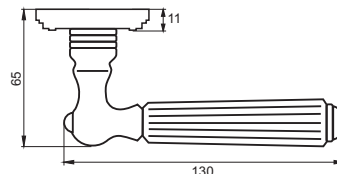

Индивидуальная упаковка

Вес брутто, кг **0,85**
Габариты, мм **180x170x70**