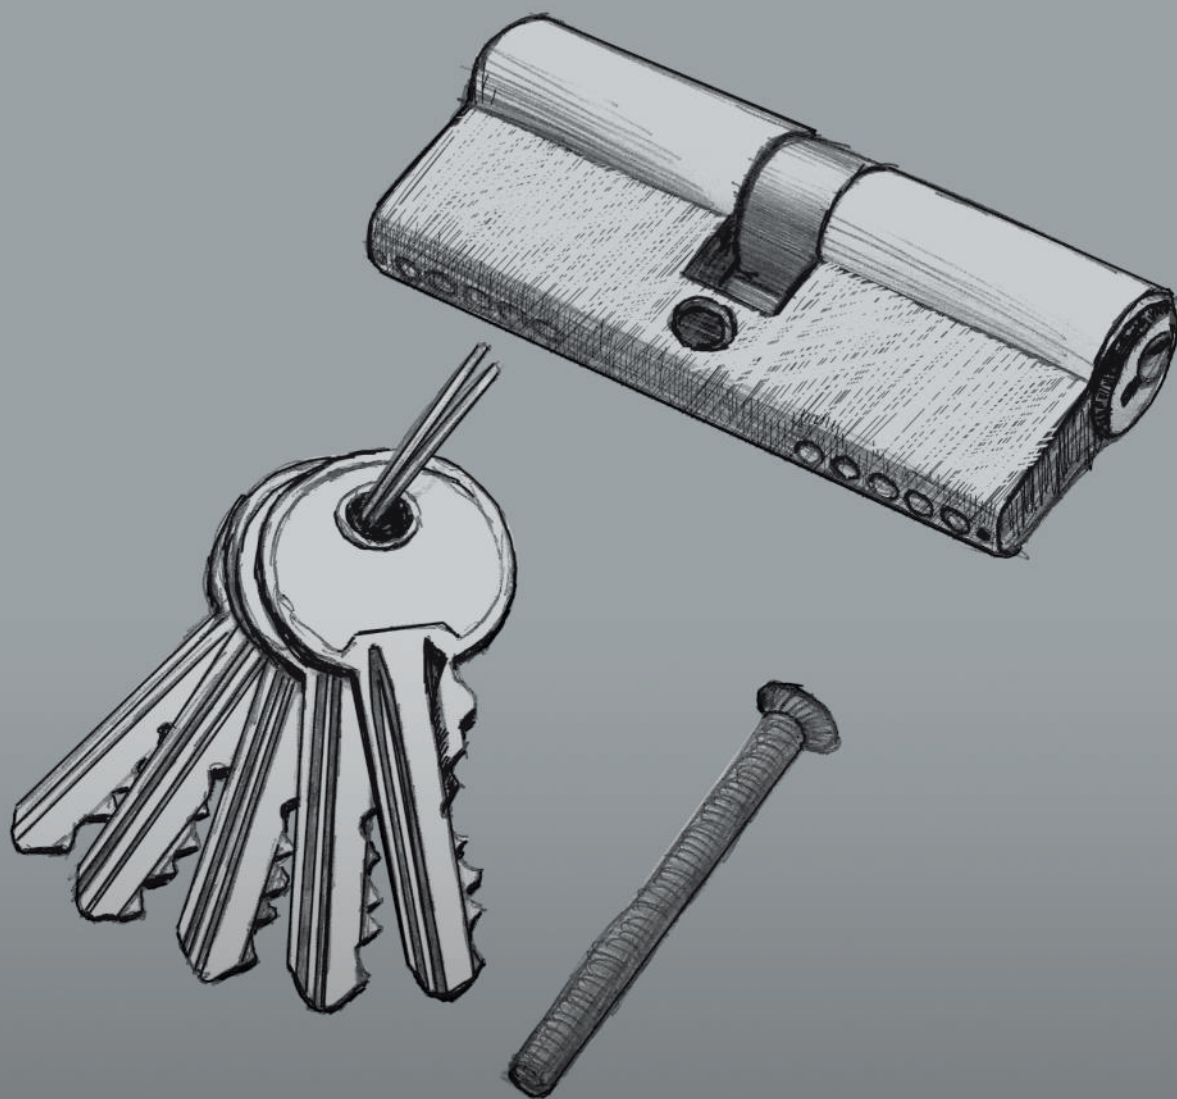

ЦИЛИНДРОВЫЕ МЕХАНИЗМЫ