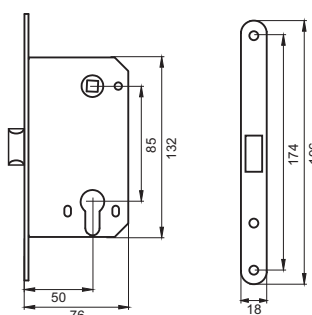

РЕНЦ® ЗАМОК ВРЕЗНОЙ

Артикул: INLB 85 PL

- бесшумная работа
- полиамидный язычок
- лицевая планка под фрезу
- отверстия под стяжные винты
- межосевое расстояние 85 мм
- бэксет 50 мм

Транспортная упаковка

Кол-во, шт **50**
Вес брутто, кг **23,00**
Габариты, мм **470x410x125**

Индивидуальная упаковка

Вес брутто, кг **0,45**
Габариты, мм **198x90x22**
Упаковка **картон**

- INLB 85 PL AB **Бронза античная**
- INLB 85 PL Black **Черный**
- INLB 85 PL C **Хром блестящий**
- INLB 85 PL SN **Никель матовый**
- INLB 85 PL White **Белый**