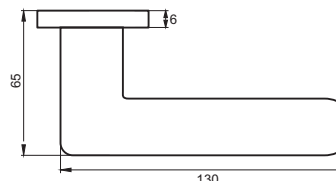

РИСТРЕТТО

Артикул: INAL 546-06 slim

Транспортная упаковка
Кол-во, шт **20**
Вес брутто, кг **10,00**
Габариты, мм **330x240x320**

Индивидуальная упаковка
Вес брутто, кг **0,45**
Габариты, мм **160x120x60**