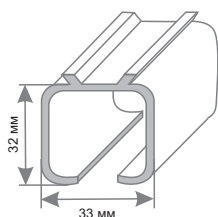

Артикул: INL2 / INL3 (РОССИЯ)

- подходит для роликов без доводчиков
- материал - алюминиевый сплав
- длина: 2 и 3 метра