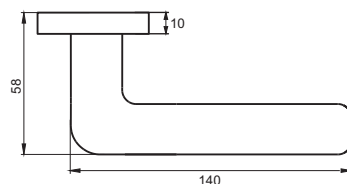

Индивидуальная упаковка

Вес брутто, кг **0,85**
Габариты, мм **180x170x70**