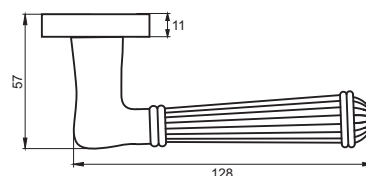

Индивидуальная упаковка

Вес брутто, кг **0,77**
Габариты, мм **180x170x70**

16 серия

INDH 625-16 MSW/GP
**Матовый супер белый —
латунь блестящая**

INDH 625-16 W/GP
**Белый —
латунь блестящая**