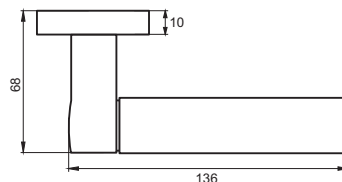

ЧОКОЛАТИНИ

Артикул: INAL 522-03 / 522-02

Транспортная упаковка

Кол-во, шт **20**
Вес брутто, кг **10,80**
Габариты, мм **330x240x320**

Индивидуальная упаковка

Вес брутто, кг **0,51**
Габариты, мм **160x120x60**

Дверные ручки
PUERTO

03 серия

02 серия

ПАРМЕДЖАНО

Артикул: INAL 523-02

Транспортная упаковка

Кол-во, шт **20**
Вес брутто, кг **9,20**
Габариты, мм **330x240x320**