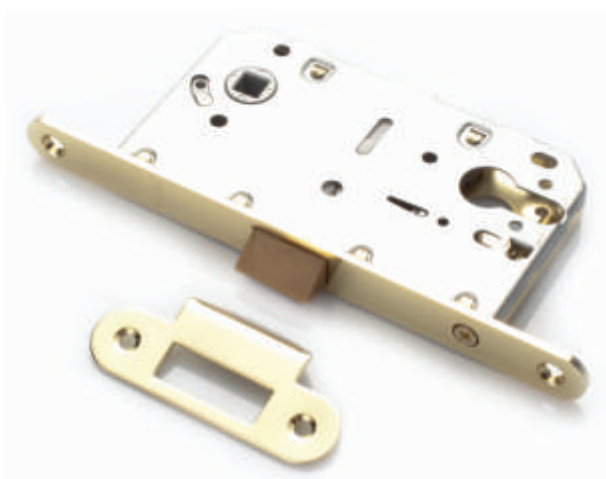

РЕНЦ® ЗАМОК ВРЕЗНОЙ

Артикул: INLB 85 PL

- бесшумная работа
- полиамидный язычок
- лицевая планка под фрезу
- отверстия под стяжные винты
- межосевое расстояние 85 мм
- бэксет 50 мм

Транспортная упаковка

Кол-во, шт **50**
Вес брутто, кг **23,00**
Габариты, мм **470x410x125**

Индивидуальная упаковка

Вес брутто, кг **0,45**
Габариты, мм **198x90x22**
Упаковка **картон**

- INLB 85 PL AB **Бронза античная**
- INLB 85 PL Black **Черный**
- INLB 85 PL C **Хром блестящий**
- INLB 85 PL SN **Никель матовый**
- INLB 85 PL White **Белый**