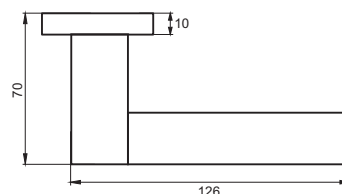

Индивидуальная упаковка

Вес брутто, кг **0,52 / 0,51**
Габариты, мм **160x120x60**

Дверные ручки
PUERTO

03 серия

02 серия