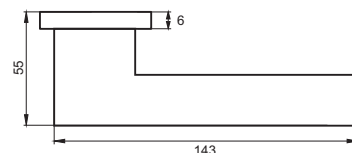

ЛАТТЕ

Артикул: INAL 543-03 slim

Транспортная упаковка

Кол-во, шт **20**
Вес брутто, кг **10,00**
Габариты, мм **330x240x320**

Индивидуальная упаковка

Вес брутто, кг **0,45**
Габариты, мм **160x120x60**

03 slim серия