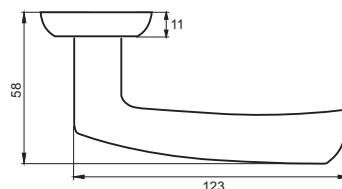

Вес брутто, кг **0,43**
Габариты, мм **160x120x60**

БРУСКЕТТА

Артикул: INAL 506-08

Транспортная упаковка

Кол-во, шт **20**
Вес брутто, кг **7,80**
Габариты, мм **330x240x320**

Индивидуальная упаковка

Вес брутто, кг **0,43**
Габариты, мм **160x120x60**