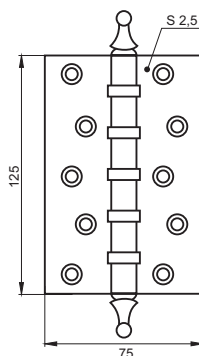

Артикул: IN125-4BB CH

- подходит для полотен до 50 кг
- можно использовать для левых и правых дверей
- четыре шариковых подшипника
- фигурный колпачок
- толщина 2,5 мм

Транспортная упаковка

Кол-во, шт **100**
Вес брутто, кг **29,00**
Габариты, мм **270x220x200**

Индивидуальная упаковка

Вес брутто, кг **0,28**
Габариты, мм **185x50x20**
Упаковка **картон**