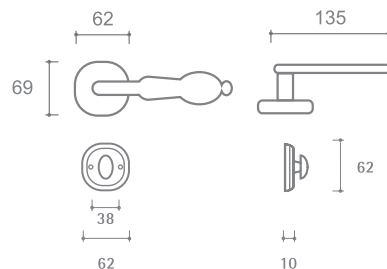

НАПОЛИ

Артикул: INDH 706-74

Транспортная упаковка

Кол-во, шт **10**
Вес брутто, кг **10,30**
Габариты, мм **380x340x220**

Индивидуальная упаковка

Вес брутто, кг **1,03**
Габариты, мм **200x70x160**

- Материал: латунь
- Стойкое антикоррозионное покрытие
- Дизайн: Valenti Design Studio

АМОРЕ

Артикул: INDH 707-73

Транспортная упаковка

Кол-во, шт **10**
Вес брутто, кг **12,00**
Габариты, мм **380x340x220**