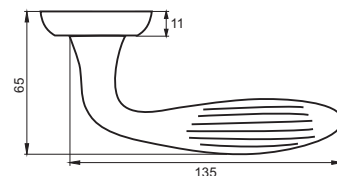

Индивидуальная упаковка

Вес брутто, кг **0,74**
Габариты, мм **180x170x70**

08 серия

INDH 47-08 AB
Бронза античная

INDH 47-08 SN
Никель матовый