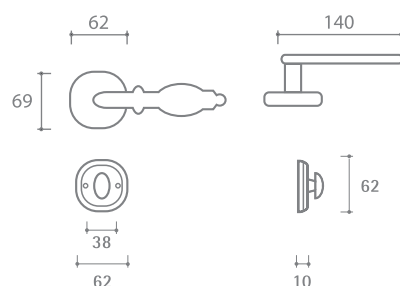

INDH 710-74 AI
Серебро античное

INDH 710-74 PB
Латунь блестящая

 INBK 75 / INET 75 / INOB 75 CP Хром блестящий

INBK 75

Транспортная упаковка	
Кол-во, шт	30
Вес брутто, кг	10,30
Габариты, мм	380x150x220
Индивидуальная упаковка	
Вес брутто, кг	0,40
Габариты, мм	200x160x70