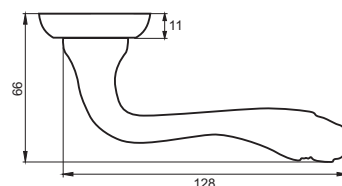

ФАБРИАНО

Артикул: INDH 64-10

Транспортная упаковка

Кол-во, шт **20**
Вес брутто, кг **15,80**
Габариты, мм **380x360x370**

Индивидуальная упаковка

Вес брутто, кг **0,78**
Габариты, мм **180x170x70**

10 серия