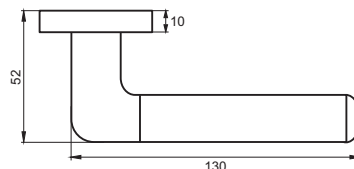

Транспортная упаковка

Кол-во, шт **20**
Вес брутто, кг **13,50**
Габариты, мм **350x245x310**

Индивидуальная упаковка

Вес брутто, кг **0,65**
Габариты, мм **170x120x60**

05 серия

INDH 213-05 SN/NP

Никель матовый — никель блестящий