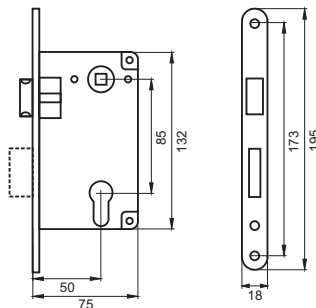

РЕНЦ® ЗАМОК ВРЕЗНОЙ

Артикул: INLBB 8550-2/1

- независимый ригель
- межосевое расстояние 85 мм
- бэксет 50 мм

Транспортная упаковка

Кол-во, шт **50**
Вес брутто, кг **22,50**
Габариты, мм **470x410x125**

Индивидуальная упаковка

Вес брутто, кг **0,44**
Габариты, мм **198x90x22**
Упаковка **картон**

	INLBB 8550-2/1	AB	Бронза античная
	INLBB 8550-2/1	AC	Медь античная
	INLBB 8550-2/1	Black	Черный
	INLBB 8550-2/1	CP	Хром блестящий
	INLBB 8550-2/1	PB	Латунь блестящая
	INLBB 8550-2/1	SN	Никель матовый
	INLBB 8550-2/1	White	Белый