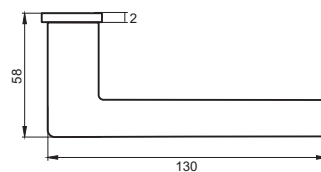

puerto *Black & White*

ДАНТЕ

Артикул: INAL 548-09 zero

Транспортная упаковка

Кол-во, шт **40**
Вес брутто, кг **19,00**
Габариты, мм **330x240x320**

Индивидуальная упаковка

Вес брутто, кг **0,45**
Габариты, мм **170x170x35**