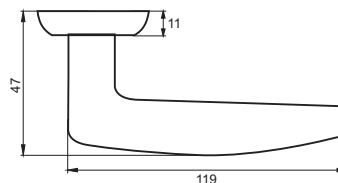

Индивидуальная упаковка

Вес брутто, кг **0,47**
Габариты, мм **160x120x60**