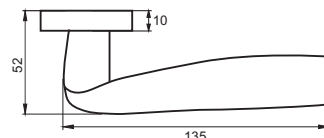

INDH 425-02 W/CP
**Белый —
хром блестящий**

АНЦИО

Артикул: INDH 433-02

Транспортная упаковка

Кол-во, шт **20**
Вес брутто, кг **19,00**
Габариты, мм **380x360x370**

Индивидуальная упаковка

Вес брутто, кг **0,92**
Габариты, мм **180x170x70**