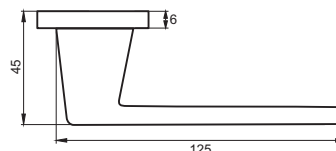

Дверные ручки
PUERTO

ФРАПЕ

Артикул: INAL 545-06 slim

Транспортная упаковка
Кол-во, шт **20**
Вес брутто, кг **9,00**
Габариты, мм **330x240x320**

Индивидуальная упаковка
Вес брутто, кг **0,40**
Габариты, мм **160x120x60**