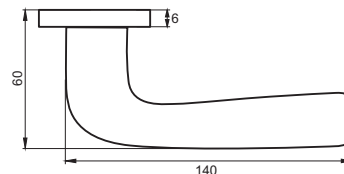

INAL 546-06 slim MSN
**Никель
супер матовый**

СОФФИОНИ

Артикул: INAL 547-06 slim

Транспортная упаковка

Кол-во, шт **20**
Вес брутто, кг **10,00**
Габариты, мм **330x240x320**

Индивидуальная упаковка

Вес брутто, кг **0,45**
Габариты, мм **160x120x60**