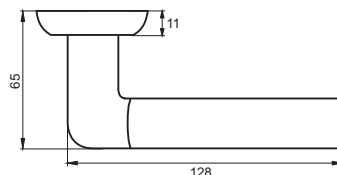

СИЦИЛИЯ

Артикул: INDH 37-08

Транспортная упаковка

Кол-во, шт **20**
Вес брутто, кг **16,45**
Габариты, мм **380x360x370**

Индивидуальная упаковка

Вес брутто, кг **0,73**
Габариты, мм **180x170x70**

08 серия