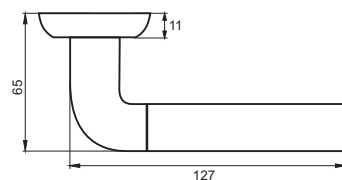

08 серия

INDH 83-08 SN/NP
Никель матовый —
никель блестящий

АДРИАНО

Артикул: INDH 84-08

Транспортная упаковка

Кол-во, шт **20**
Вес брутто, кг **15,10**
Габариты, мм **380x360x370**

Индивидуальная упаковка

Вес брутто, кг **0,77**
Габариты, мм **180x170x70**