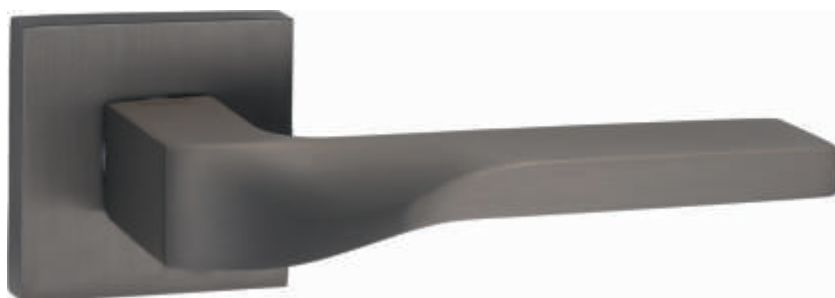

ЭННИО

Артикул: INDH 98-03 / 98-02

Транспортная упаковка

Кол-во, шт **20**
Вес брутто, кг **18,50**
Габариты, мм **380x360x370**