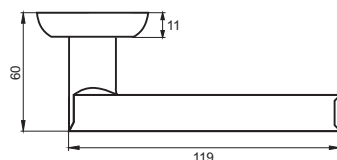

Индивидуальная упаковка

Вес брутто, кг **0,72**
Габариты, мм **180x170x70**