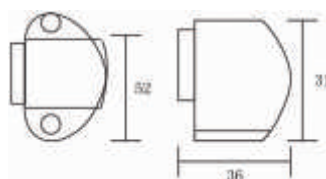

РЕНЦ® ОГРАНИЧИТЕЛЬ ДВЕРНОЙ

- INDS 31 AB **Бронза античная**
- INDS 31 AC **Медь античная**
- INDS 31 PB **Латунь блестящая**
- INDS 31 SB **Латунь матовая**
- INDS 31 SN **Никель матовый**

Артикул: INDS 31

Напольный, высота 31 мм

Транспортная упаковка

Кол-во, шт **200**
Вес брутто, кг **17,00**
Габариты, мм **405x210x335**

Индивидуальная упаковка

Вес брутто, кг **0,08**
Габариты, мм **45x53x35**
Упаковка **картон**