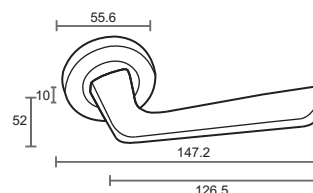

Индивидуальная упаковка

Вес брутто, кг **0,96**
Габариты, мм **190x170x68**