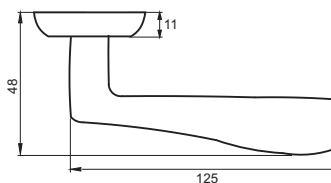

Индивидуальная упаковка

Вес брутто, кг **0,66**
Габариты, мм **180x170x70**

08 серия

INDH 427-08 В/CP
Черный —
хром блестящий

INDH 427-08 MSW/CP
Матовый супер белый
хром блестящий

INDH 427-08 SW/CP
Супер белый —
хром блестящий

INDH 427-08 W/CP
Белый —
хром блестящий