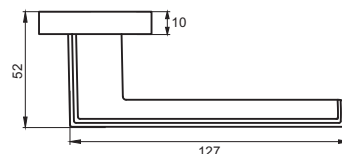

АРОНА

Артикул: INDH 96-03 / 96-02

Транспортная упаковка

Кол-во, шт **20**

Вес брутто, кг **19,50**

Габариты, мм **380x360x370**

Индивидуальная упаковка

Вес брутто, кг **0,95**

Габариты, мм **180x170x70**

03 серия

02 серия