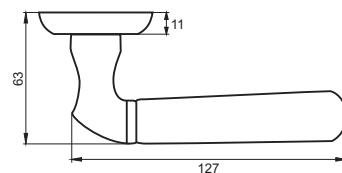

Индивидуальная упаковка

Вес брутто, кг **0,66**
Габариты, мм **180x170x70**

10 серия

INDH 62-10 MAB
Бронза античная матовая