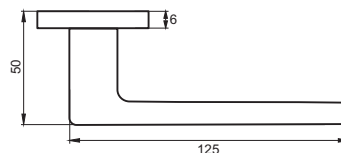

Индивидуальная упаковка

Вес брутто, кг **0,45**
Габариты, мм **160x120x60**