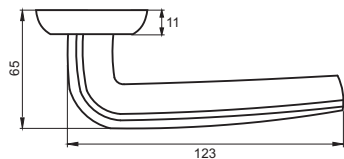

Индивидуальная упаковка

Вес брутто, кг **0,83**
Габариты, мм **180x170x70**

08 серия

INDH 429-08 В/CP
**Черный —
хром блестящий**

INDH 429-08 MSW/CP
**Матовый супер белый
хром блестящий**

INDH 429-08 SW/CP
**Супер белый —
хром блестящий**

INDH 429-08 W/CP
**Белый —
хром блестящий**