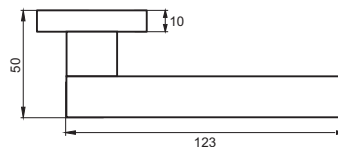

Индивидуальная упаковка

Вес брутто, кг **0,50**
Габариты, мм **160x120x60**

03 серия

02 серия