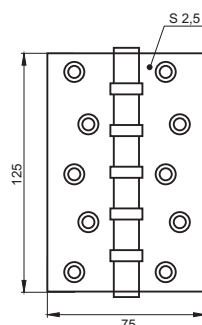

РЕНЦ® ПЕТЛЯ ДВЕРНАЯ

СТАЛЬ

Артикул: IN125-4BB FH

- подходит для полотен до 50 кг
- можно использовать для левых и правых дверей
- четыре шариковых подшипника
- толщина 2,5 мм

Транспортная упаковка

Кол-во, шт **100**
Вес брутто, кг **28,00**
Габариты, мм **270x220x175**

Индивидуальная упаковка

Вес брутто, кг **0,27**
Габариты, мм **160x50x20**
Упаковка **картон**

● IN125-4BB FH	AB	Бронза античная
● IN125-4BB FH	B	Черный
● IN125-4BB FH	PB	Латунь блестящая
● IN125-4BB FH	SB	Латунь матовая
● IN125-4BB FH	SN	Никель матовый