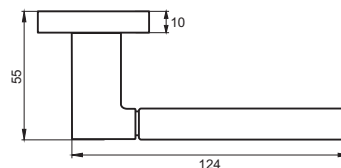

03 серия

INDH 51-03 B
Черный

INDH 51-03 SW
Супер белый

РИМ

Артикул: INDH 53-03 / 53-02

Транспортная упаковка

Кол-во, шт **20**
Вес брутто, кг **18,50**
Габариты, мм **380x360x370**

Индивидуальная упаковка