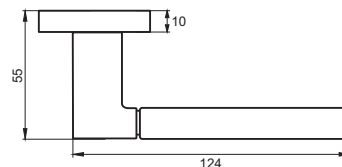

Индивидуальная упаковка

Вес брутто, кг **0,86**
Габариты, мм **180x170x70**