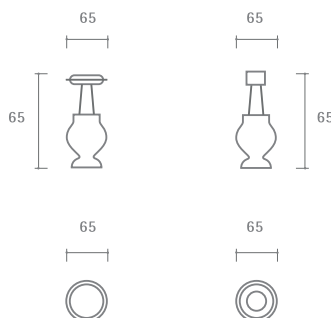

VAL DE FIORI ОГРАНИЧИТЕЛЬ ДВЕРНОЙ

Артикул: INDS 100

Ннастенный

Транспортная упаковка

Кол-во, шт **50**
Вес брутто, кг **19,50**
Габариты, мм **380x340x220**

Индивидуальная упаковка

Вес брутто, кг **0,37**
Габариты, мм **135x45x45**
Упаковка **картон**

- DS 100 AI **Серебро античное**
- DS 100 YB **Латунь состаренная**