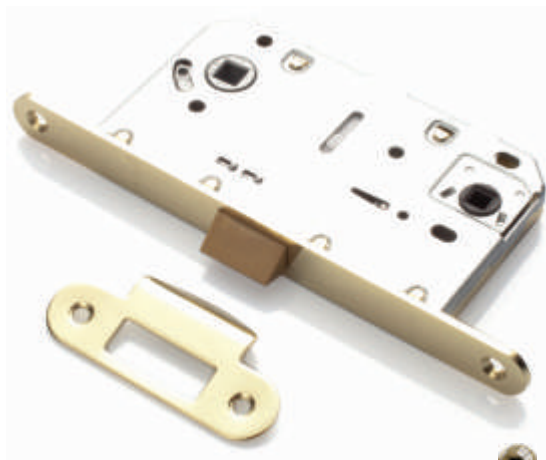

РЕНЦ® ЗАЩЁЛКА САНТЕХНИЧЕСКАЯ

Артикул: INLB 96 PL

- бесшумная работа
- полиамидный язычок
- лицевая планка под фрезу
- отверстия под стяжные винты
- межосевое расстояние 96 мм
- бэксет 50 мм

Транспортная упаковка

Кол-во, шт **50**
Вес брутто, кг **22,00**
Габариты, мм **470x410x125**

Индивидуальная упаковка

Вес брутто, кг **0,43**
Габариты, мм **198x90x22**
Упаковка **картон**

- INLB 96 PL AB **Бронза античная**
- INLB 96 PL B **Латунь блестящая**
- INLB 96 PL Black **Черный**
- INLB 96 PL C **Хром блестящий**
- INLB 96 PL MBN **Матовый черный никель**
- INLB 96 PL SN **Никель матовый**
- INLB 96 PL White **Белый**