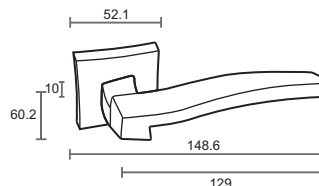

Индивидуальная упаковка

Вес брутто, кг **1,10**
Габариты, мм **190x170x68**