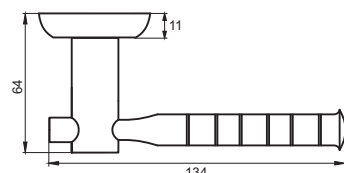

Индивидуальная упаковка

Вес брутто, кг **0,86**
Габариты, мм **180x170x70**