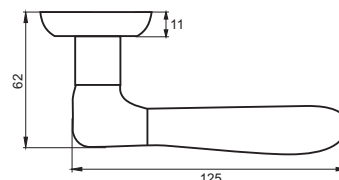

АЛЛЕГРО

Артикул: INDH 210-08

Транспортная упаковка

Кол-во, шт **20**
Вес брутто, кг **13,70**
Габариты, мм **350x245x310**

Индивидуальная упаковка

Вес брутто, кг **0,68**
Габариты, мм **170x120x60**

08 серия