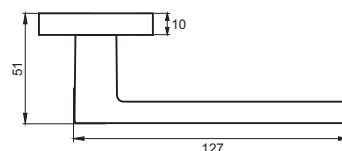

Индивидуальная упаковка

Вес брутто, кг **0,85**
Габариты, мм **180x170x70**

02 серия

INDH 77-02 SL
Серебро античное