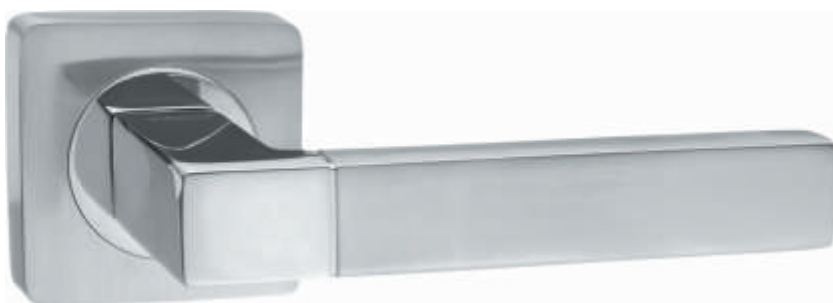

Индивидуальная упаковка

Вес брутто, кг **0,77**
Габариты, мм **180x170x70**

16 серия

INDH 625-16 MSW/GP
**Матовый супер белый —
латунь блестящая**

INDH 625-16 W/GP
**Белый —
латунь блестящая**

МИЛАН

Артикул: INDH 51-03 / 51-02