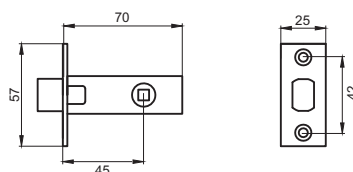

РЕНЦ® ЗАЩЁЛКА МЕЖКОМНАТНАЯ

Артикул: INL 5-45

- отверстия под стяжные винты
- бэксет 50 мм

Транспортная упаковка

Кол-во, шт **100**
Вес брутто, кг **12,70**
Габариты, мм **420x365x145**

Индивидуальная упаковка

Вес брутто, кг **0,12**
Габариты, мм **84x62x30**
Упаковка **картон**

- INL 5-45 AB **Бронза античная**
- INL 5-45 AC **Медь античная**
- INL 5-45 B **Латунь блестящая**
- INL 5-45 Black **Черный**
- INL 5-45 C **Хром блестящий**
- INL 5-45 CF **Кофе**
- INL 5-45 MAB **Бронза античная матовая**
- INL 5-45 MBN **Матовый черный никель**
- INL 5-45 SG **Латунь матовая**
- INL 5-45 SN **Никель матовый**
- INL 5-45 White **Белый**