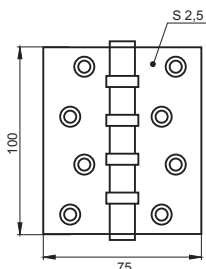

РЕНЦ® ПЕТЛЯ ДВЕРНАЯ

СТАЛЬ

Артикул: IN100-4BB FH

- подходит для полотен до 40 кг
- можно использовать для левых и правых дверей
- четыре шариковых подшипника
- толщина 2,5 мм

Транспортная упаковка

Кол-во, шт **100**
Вес брутто, кг **22,00**
Габариты, мм **270x220x150**

Индивидуальная упаковка

Вес брутто, кг **0,21**
Габариты, мм **135x50x20**
Упаковка **картон**

	IN100-4BB FH	AB	Бронза античная
	IN100-4BB FH	AC	Медь античная
	IN100-4BB FH	B	Чёрный
	IN100-4BB FH	B/CP	Чёрный — хром блестящий
	IN100-4BB FH	BN	Чёрный никель
	IN100-4BB FH	CF	Кофе
	IN100-4BB FH	CP	Хром блестящий
	IN100-4BB FH	Grey	Серый (RAL 7047)
	IN100-4BB FH	MAB	Бронза античная матовая
	IN100-4BB FH	MBN	Матовый чёрный никель
	IN100-4BB FH	MSN	Никель супер матовый
	IN100-4BB FH	PB	Латунь блестящая
	IN100-4BB FH	SB	Латунь матовая
	IN100-4BB FH	SN	Никель матовый
	IN100-4BB FH	SSC	Супер сатин хром
	IN100-4BB FH	SW	Супер белый
	IN100-4BB FH	SW/CP	Супер белый — хром блестящий
	IN100-4BB FH	W	Белый
	IN100-4BB FH	W/CP	Белый — хром блестящий