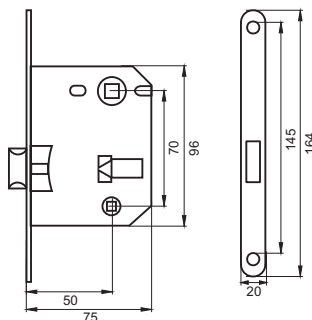

РЕНЦ® ЗАЩЁЛКА САНТЕХНИЧЕСКАЯ

Артикул: INLB 2070 oval

- лицевая планка под фрезу
- отверстия под стяжные винты
- межосевое расстояние 70 мм
- бэксет 50 мм

Транспортная упаковка

Кол-во, шт **50**
Вес брутто, кг **16,50**
Габариты, мм **420x365x145**

Индивидуальная упаковка

Вес брутто, кг **0,32**
Габариты, мм **172x80x25**
Упаковка **картон**

- INLB 2070 oval AB **Бронза античная**
- INLB 2070 oval B **Латунь блестящая**
- INLB 2070 oval C **Хром блестящий**