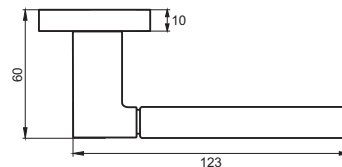

ТОРРОНЕ

Артикул: INAL 532-03 / 532-02

Транспортная упаковка

Кол-во, шт **20**
Вес брутто, кг **10,80**
Габариты, мм **330x240x320**

Индивидуальная упаковка

Вес брутто, кг **0,53 / 0,52**
Габариты, мм **160x120x60**

Дверные ручки
PUERTO