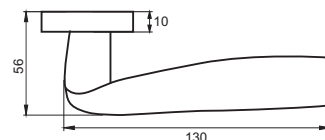

Дверные ручки
PUERTO

НОЧИАТА

Артикул: INAL 538-03

Транспортная упаковка

Кол-во, шт **20**
Вес брутто, кг **10,20**
Габариты, мм **330x240x320**

Индивидуальная упаковка

Вес брутто, кг **0,49**
Габариты, мм **160x120x60**