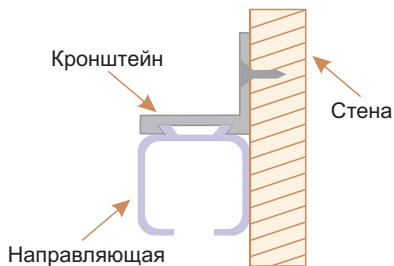

Артикул: INH-3-K

- подходит для направляющих L2 и L3
- материал - алюминиевый сплав