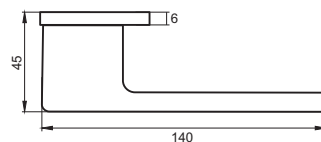

БИСКОТТИ

Артикул: INAL 540-03 slim

Транспортная упаковка

Кол-во, шт **20**
Вес брутто, кг **10,40**
Габариты, мм **330x240x320**

Индивидуальная упаковка

Вес брутто, кг **0,47**
Габариты, мм **160x120x60**

КУББАИТО