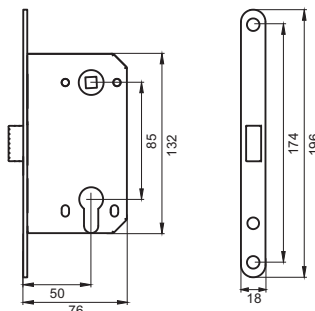

РЕНЦ® ЗАМОК ВРЕЗНОЙ

Артикул: INLBM 5085 PL

- простая в установке ответная планка
- бесшумная работа
- магнитный ригель
- лицевая планка под фрезу
- отверстия под стяжные винты
- межосевое расстояние 85 мм
- бэксет 50 мм

Транспортная упаковка

Кол-во, шт **50**
Вес брутто, кг **23,00**
Габариты, мм **470x410x125**

Индивидуальная упаковка

Вес брутто, кг **0,45**
Габариты, мм **200x100x23**
Упаковка **картон**

- INLBM 5085 PL Black **Черный**
- INLBM 5085 PL C **Хром блестящий**