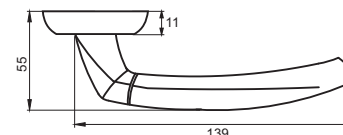

Индивидуальная упаковка

Вес брутто, кг **0,95**
Габариты, мм **180x170x70**