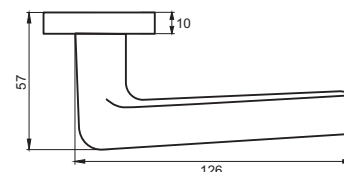

INAL 534-02 SN/NP
**Никель матовый —
никель блестящий**

ПАСТЬЕРА

Артикул: INAL 535-03

Транспортная упаковка

Кол-во, шт **20**
Вес брутто, кг **10,40**
Габариты, мм **330x240x320**

Индивидуальная упаковка

Вес брутто, кг **0,51**
Габариты, мм **160x120x60**