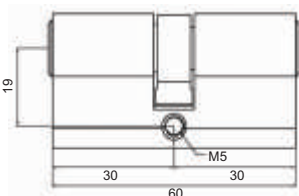

puerto ЦИЛИНДРОВЫЙ МЕХАНИЗМ, 60 ММ

Артикул: INCS 60 AL

- длина 60 мм
- ключ-ключ
- английский ключ (3 шт)
- материал корпуса и сердечника - алюминий
- 5 секретных пинов
- поворотный кулачок расположен под углом

Транспортная упаковка

Кол-во, шт **100**
Вес брутто, кг **14,00**
Габариты, мм **410x210x130**

Индивидуальная упаковка

Вес брутто, кг **0,13**
Габариты, мм **70x37x20**
Упаковка **картон**

INCS 60 AL CP **Хром блестящий**