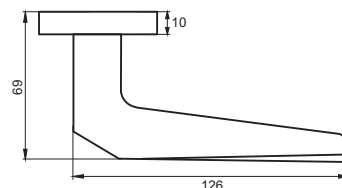

ВАЛЕРИО

Артикул: INDH 54-03 / 54-02

Транспортная упаковка

Кол-во, шт **20**
Вес брутто, кг **17,20**
Габариты, мм **380x360x370**

Индивидуальная упаковка

Вес брутто, кг **0,88**
Габариты, мм **180x170x70**