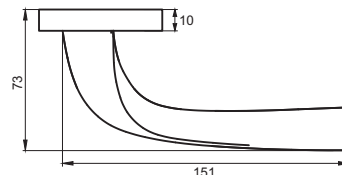

Кол-во, шт **20**
Вес брутто, кг **21,20**
Габариты, мм **380x360x370**

Индивидуальная упаковка

Вес брутто, кг **1,15**
Габариты, мм **180x170x70**

12 серия

INDH 99-12 MSN
Никель супер матовый

КАТАНИЯ

Артикул: INDH 301-02