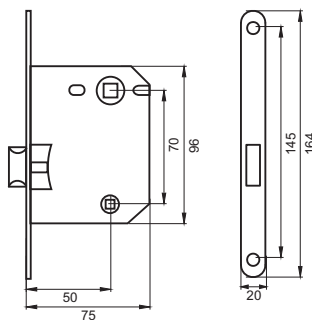

puerto ЗАЩЁЛКА САНТЕХНИЧЕСКАЯ

Артикул: INLB 1170

- лицевая планка под фрезу
- отверстия под стяжные винты
- межосевое расстояние 70 мм
- бэксет 50 мм

Транспортная упаковка

Кол-во, шт **50**
Вес брутто, кг **16,50**
Габариты, мм **420x365x145**

Индивидуальная упаковка

Вес брутто, кг **0,32**
Габариты, мм **172x80x25**
Упаковка **картон**

- INLB 1170 AB **Бронза античная**
- INLB 1170 SB **Латунь матовая**
- INLB 1170 SN **Никель матовый**