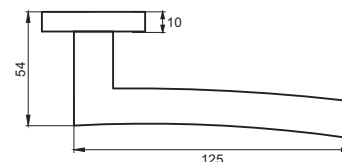

Индивидуальная упаковка

Вес брутто, кг **0,51 / 0,56**
Габариты, мм **160x120x60**

02 серия

03 серия