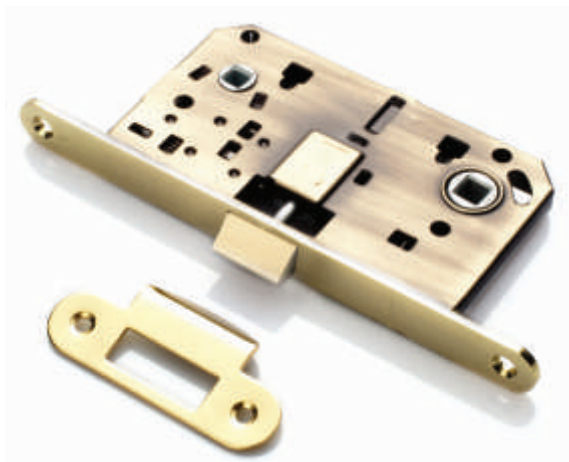

РЕНЦ® ЗАЩЁЛКА САНТЕХНИЧЕСКАЯ

Артикул: INLB 2090

- лицевая планка под фрезу
- отверстия под стяжные винты
- межосевое расстояние 90 мм
- бэксет 50 мм

Транспортная упаковка

Кол-во, шт **50**
Вес брутто, кг **22,00**
Габариты, мм **470x410x125**

Индивидуальная упаковка

Вес брутто, кг **0,43**
Габариты, мм **198x90x22**
Упаковка **картон**

- INLB 2090 B **Латунь блестящая**
- INLB 2090 C **Хром блестящий**