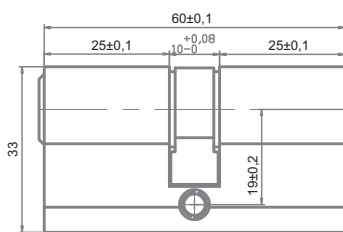

ЦИЛИНДРОВЫЕ МЕХАНИЗМЫ

Цилиндровые механизмы, представленные в ассортименте ИРБИС — это высококачественный продукт, который отличают следующие важные характеристики, обеспечивающие секретность замка:

- Высокая секретность — более 46 000 комбинаций исключает возможность повторного кода (двух цилиндров с одинаковым ключом).
- Все детали, в том числе ключи, изготовлены из латуни, что обеспечивает цилиндру высокую механическую прочность.
- Наличие штифта от высверливания обеспечивает высокую взломостойкость.
- Цельнолитой сердечник обеспечивает безопасность и значительно увеличивает срок службы цилиндра.
- Автоматизированный процесс сборки исключает сбои в работе и гарантирует продолжительный срок службы.
- Соответствие европейскому стандарту качества цилиндровых механизмов EN 1303.
- В эконом сегменте фурнитуры представлены цилиндровые механизмы PUERTO.

РЕНЦ® ЦИЛИНДРОВЫЙ МЕХАНИЗМ, 60 мм

- INCS 60 AB **Бронза античная**
- INCS 60 AC **Медь античная**
- INCS 60 PB **Латунь блестящая**
- INCS 60 SN **Никель матовый**

Артикул: INCS 60

- длина 60 мм
- ключ-ключ
- английский ключ (5 шт)
- материал корпуса и сердечника - латунь
- 5 секретных пинов и штифт от высверливания
- поворотный кулачок расположен под углом

Транспортная упаковка

Кол-во, шт **50**
Вес брутто, кг **12,00**
Габариты, мм **450x175x100**

Индивидуальная упаковка

Вес брутто, кг **0,23**
Габариты, мм **76x40x30**
Упаковка **картон**