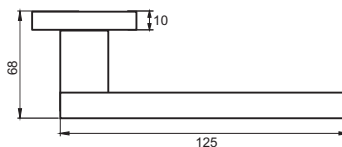

Индивидуальная упаковка

Вес брутто, кг **0,80**
Габариты, мм **170x120x60**

05 серия

INDH 223-05 SN/NP
Никель матовый — никель блестящий