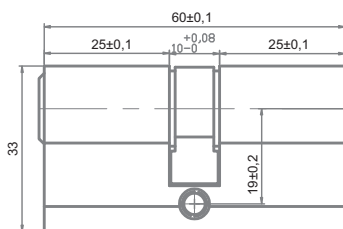

-  INCC 60 AB **Бронза античная**
-  INCC 60 AC **Медь античная**
-  INCC 60 SB **Латунь матовая**
-  INCC 60 SN **Никель матовый**

Артикул: INCC 60

- длина 60 мм
- ключ-ключ
- перфорированный ключ (5 шт)
- материал корпуса и сердечника - латунь
- 5 секретных пинов и штифт от высверливания
- поворотный кулачок расположен под углом