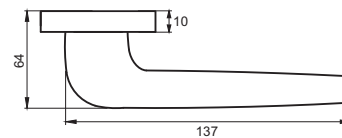

Индивидуальная упаковка

Вес брутто, кг **1,05**
Габариты, мм **180x170x70**

02 серия

INDH 425-02 B/CP
**Черный —
хром блестящий**

INDH 425-02 MSW/CP
**Матовый супер белый —
хром блестящий**

INDH 425-02 SW/CP
**Супер белый —
хром блестящий**

INDH 425-02 W/CP
**Белый —
хром блестящий**