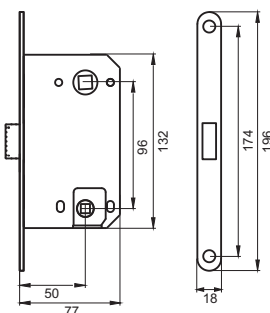

ЗАМКИ и ЗАЩЁЛКИ

Замки и защёлки РЕНЦ — это надёжность, плавность хода и безотказная работа. Они сохраняют работоспособность даже после 250 000 циклов открываний-закрываний, что эквивалентно 27 годам использования.

Отличительные особенности:

- Универсальность — замки и защёлки могут устанавливаться на двери, открывающиеся как на правую, так и на левую стороны.
- Высокое качество внутренних пружин обеспечивает плавность хода ригелей и защёлки.
- Силиконовая смазка, не подверженная воздействию высоких температур, при которых обычная смазка вытекает из механизма.
- Безупречная обработка всех внешних и внутренних деталей замков и защёлок, что исключает заедание механизмов.
- Правильная геометрия корпуса и планок.

В эконом-сегменте фурнитуры представлены межкомнатные и сантехнические защёлки PUERTO.

РЕНЦ® ЗАЩЁЛКА САНТЕХНИЧЕСКАЯ

Артикул: INLBM 5096 pl

- простая в установке ответная планка
- бесшумная работа
- магнитный ригель
- лицевая планка под фрезу
- отверстия под стяжные винты
- межосевое расстояние 96 мм
- бэксет 50 мм

Транспортная упаковка

Кол-во, шт **50**
Вес брутто, кг **23,50**
Габариты, мм **470x410x125**

Индивидуальная упаковка

Вес брутто, кг **0,46**
Габариты, мм **200x100x23**
Упаковка **картон**

- INLBM 5096 pl AB **Бронза античная**
- INLBM 5096 pl Black **Чёрный**
- INLBM 5096 pl C **Хром блестящий**
- INLBM 5096 pl MBN **Матовый чёрный никель**
- INLBM 5096 pl SN **Никель матовый**
- INLBM 5096 pl White **Белый**