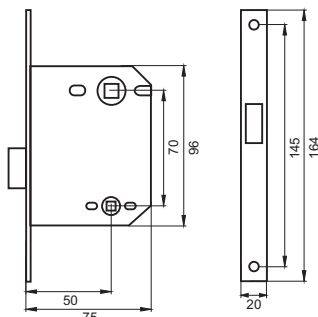

РЕНЦ® ЗАЩЁЛКА САНТЕХНИЧЕСКАЯ

Артикул: INLBM 2070

- бесшумная работа
- магнитный ригель
- отверстия под стяжные винты
- межосевое расстояние 70 мм
- бэксет 50 мм

Транспортная упаковка

Кол-во, шт **50**
Вес брутто, кг **16,50**
Габариты, мм **420x365x145**

Индивидуальная упаковка

Вес брутто, кг **0,32**
Габариты, мм **172x80x25**
Упаковка **картон**

- INLBM 2070 AB **Бронза античная**
- INLBM 2070 CP **Хром блестящий**
- INLBM 2070 SN **Никель матовый**