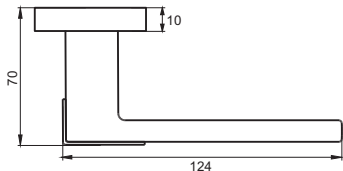

INDH 97-02 SW/CP
Супер белый — хром блестящий

КАТАНИЯ

Артикул: INDH 301-02

Транспортная упаковка

Кол-во, шт **20**
Вес брутто, кг **19,20**
Габариты, мм **380x360x370**

Индивидуальная упаковка

Вес брутто, кг **0,95**
Габариты, мм **180x170x70**