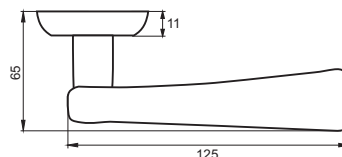

Кол-во, шт **20**
Вес брутто, кг **15,20**
Габариты, мм **380x360x370**

Индивидуальная упаковка

Вес брутто, кг **0,76**
Габариты, мм **180x170x70**

08 серия

INDH 50-08 SN
Никель матовый

ГЛОРИЯ

Артикул: INDH 61-08 / 61-10