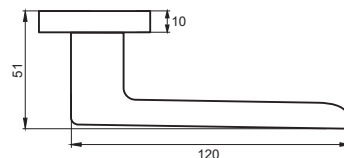

ФЕТУЧИНИ

Артикул: INAL 534-02

Транспортная упаковка

Кол-во, шт **20**
Вес брутто, кг **9,40**
Габариты, мм **330x240x320**

Индивидуальная упаковка

Вес брутто, кг **0,53**
Габариты, мм **160x120x60**

INAL 534-02 PW
Жемчужный