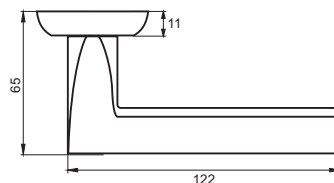

Индивидуальная упаковка

Вес брутто, кг **0,70**
Габариты, мм **180x170x70**