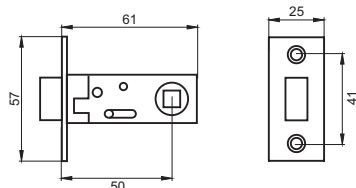

РЕНЦ® ЗАЩЁЛКА МЕЖКОМНАТНАЯ

Артикул: INMagn 5-50

- бесшумная работа
- магнитный ригель
- бэксет 50 мм

Транспортная упаковка

Кол-во, шт **80**
Вес брутто, кг **9,15**
Габариты, мм **335x280x195**

Индивидуальная упаковка

Вес брутто, кг **0,11**
Габариты, мм **84x62x30**
Упаковка **картон**

- INMagn 5-50 AB **Бронза античная**
- INMagn 5-50 B **Латунь блестящая**
- INMagn 5-50 Black **Черный**
- INMagn 5-50 C **Хром блестящий**
- INMagn 5-50 MBN **Матовый черный никель**
- INMagn 5-50 SN **Никель матовый**
- INMagn 5-50 White **Белый**