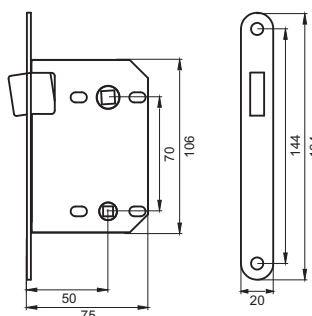

РЕНЦ® ЗАЩЁЛКА САНТЕХНИЧЕСКАЯ

Артикул: INMagn 2070

- бесшумная работа
- магнитный ригель
- лицевая планка под фрезу
- отверстия под стяжные винты
- межосевое расстояние 70 мм
- бэксет 50 мм

Транспортная упаковка

Кол-во, шт **50**
Вес брутто, кг **16,50**
Габариты, мм **420x365x145**

Индивидуальная упаковка

Вес брутто, кг **0,32**
Габариты, мм **172x80x25**
Упаковка **картон**

- INMagn 2070 AB **Бронза античная**
- INMagn 2070 AC **Медь античная**
- INMagn 2070 B **Латунь блестящая**
- INMagn 2070 Black **Чёрный**
- INMagn 2070 C **Хром блестящий**
- INMagn 2070 SN **Никель матовый**
- INMagn 2070 White **Белый**