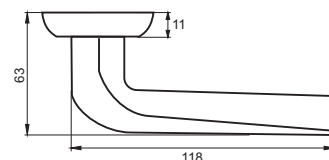

КАРПАЧО

Артикул: INAL 518-08

Транспортная упаковка

Кол-во, шт **20**
Вес брутто, кг **7,60**
Габариты, мм **330x240x320**

Индивидуальная упаковка

Вес брутто, кг **0,45**
Габариты, мм **160x120x60**

КАННОЛИ

Артикул: INAL 519-08

Транспортная упаковка

Кол-во, шт **20**
Вес брутто, кг **10,00**
Габариты, мм **330x240x320**