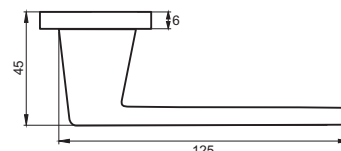

Индивидуальная упаковка

Вес брутто, кг **0,40**
Габариты, мм **160x120x60**