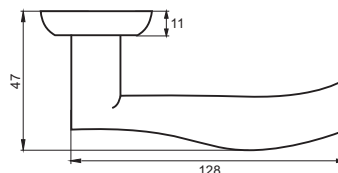

Индивидуальная упаковка

Вес брутто, кг **0,44**
Габариты, мм **160x120x60**

08 серия

Дверные ручки
PUERTO