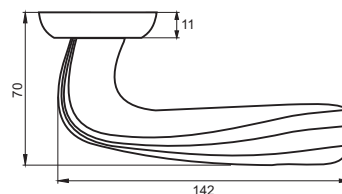

Индивидуальная упаковка

Вес брутто, кг **0,83**
Габариты, мм **180x170x70**