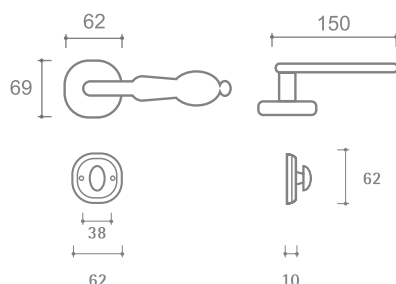

Индивидуальная упаковка

Вес брутто, кг **1,05**
Габариты, мм **200x70x160**