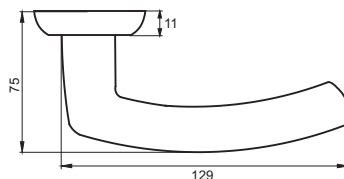

08 серия

INDH 428-08 В/CP
**Черный —
хром блестящий**

INDH 428-08 W/CP
**Белый —
хром блестящий**

ТЕРАМО

Артикул: INDH 429-08

Транспортная упаковка

Кол-во, шт **20**
Вес брутто, кг **19,90**
Габариты, мм **380x360x370**