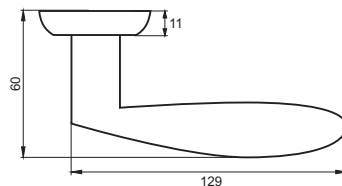

Индивидуальная упаковка

Вес брутто, кг **0,76**
Габариты, мм **180x170x70**

08 серия