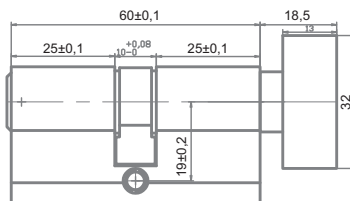

РЕНЦ® ЦИЛИНДРОВЫЙ МЕХАНИЗМ, 60мм

- INCS 60-H AB **Бронза античная**
- INCS 60-H AC **Медь античная**
- INCS 60-H SB **Латунь матовая**
- INCS 60-H SN **Никель матовый**

Артикул: INCS 60-H

- длина 60 мм
- ключ-завёртка
- английский ключ (5 шт)
- материал корпуса и сердечника - латунь
- 5 секретных пинов и штифт от высверливания
- поворотный кулачок расположен под углом

Транспортная упаковка

Кол-во, шт **50**
Вес брутто, кг **14,50**
Габариты, мм **450x175x120**

Индивидуальная упаковка

Вес брутто, кг **0,28**
Габариты, мм **93x40x30**
Упаковка **картон**