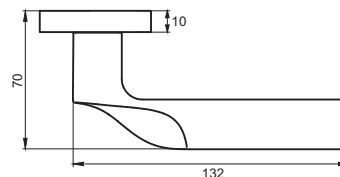

ЭННИО

Артикул: INDH 98-03 / 98-02

Транспортная упаковка

Кол-во, шт **20**
Вес брутто, кг **18,50**
Габариты, мм **380x360x370**

Индивидуальная упаковка

Вес брутто, кг **0,92**
Габариты, мм **180x170x70**

03 серия