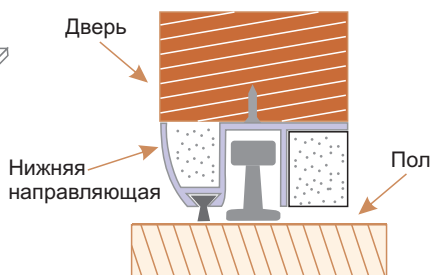

НАПРАВЛЯЮЩАЯ НИЖНЯЯ

Артикул: INN1 / INN2

- подходит для любых роликов
- материал - алюминиевый сплав
- наличие паза под пыльник
- длина: 1 и 2 метра