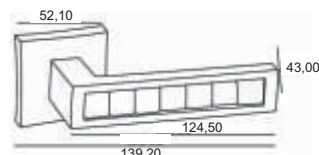

Индивидуальная упаковка

Вес брутто, кг **1,01**
Габариты, мм **190x170x68**