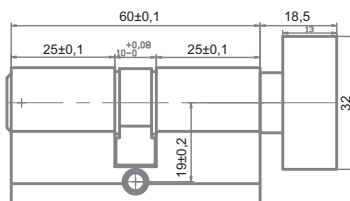

РЕНЦ® ЦИЛИНДРОВЫЙ МЕХАНИЗМ, 60 мм

- INCC 60-H AB **Бронза античная**
- INCC 60-H AC **Медь античная**
- INCC 60-H SB **Латунь матовая**
- INCC 60-H SN **Никель матовый**

Артикул: INCC 60-H

- длина 60 мм
- ключ-завёртка
- перфорированный ключ (5шт)
- материал корпуса и сердечника - латунь
- 5 секретных пинов и штифт от высверливания
- поворотный кулачок расположен под углом

Транспортная упаковка

Кол-во, шт **50**
Вес брутто, кг **16,50**
Габариты, мм **450x175x120**

Индивидуальная упаковка

Вес брутто, кг **0,32**
Габариты, мм **93x40x30**
Упаковка **картон**