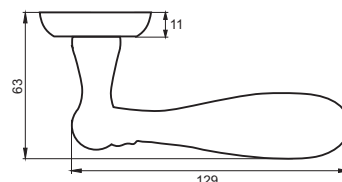

Индивидуальная упаковка

Вес брутто, кг **0,81**
Габариты, мм **180x170x70**