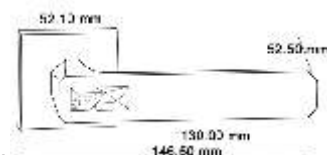

IN933-13 WHITE/GREY
Белый с кристаллом
цвета антрацит

RAINBOW LINE

Артикул: IN933-13

Транспортная упаковка

Кол-во, шт **10**
Вес брутто, кг **10,50**
Габариты, мм **355x205x355**

Индивидуальная упаковка

Вес брутто, кг **0,95**
Габариты, мм **190x170x68**