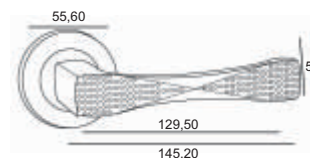

Индивидуальная упаковка

Вес брутто, кг **0,84**
Габариты, мм **190x170x68**