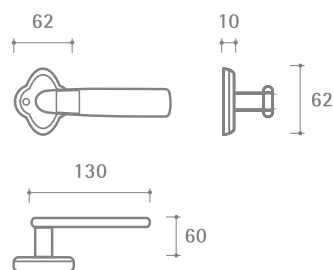

АМОРЕ

Артикул: INDH 707-73

Транспортная упаковка

Кол-во, шт **10**
Вес брутто, кг **12,00**
Габариты, мм **380x340x220**

Индивидуальная упаковка

Вес брутто, кг **1,10**
Габариты, мм **200x70x160**

INDH 707-73 CP/W
Хром блестящий с эмалью