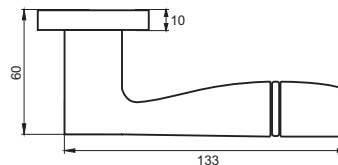

Индивидуальная упаковка

Вес брутто, кг **0,83**
Габариты, мм **180x170x70**

03 серия

INDH 72-03 B
Черный

INDH 72-03 SW
Супер белый

ЛАНА

Артикул: INDH 95-03 / 95-02

Транспортная упаковка