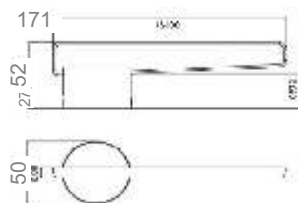

Индивидуальная упаковка

Вес брутто, кг **1,05**
Габариты, мм **225x160x80**