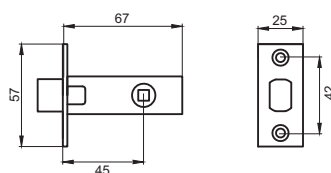

РЕНЦ® ЗАДВИЖКА

Артикул: INL-BK 45

Задвижка устанавливается на межкомнатные двери в домашних и общественных помещениях в качестве альтернативного способа запираения

Транспортная упаковка

Кол-во, шт **100**
Вес брутто, кг **12,00**
Габариты, мм **420x365x145**

Индивидуальная упаковка

Вес брутто, кг **0,11**
Габариты, мм **84x62x30**
Упаковка **картон**

- INL-BK 45 AB **Бронза античная**
- INL-BK 45 AC **Медь античная**
- INL-BK 45 B **Латунь блестящая**
- INL-BK 45 Black **Черный**
- INL-BK 45 C **Хром блестящий**
- INL-BK 45 MBN **Матовый черный никель**
- INL-BK 45 SN **Никель матовый**
- INL-BK 45 White **Белый**