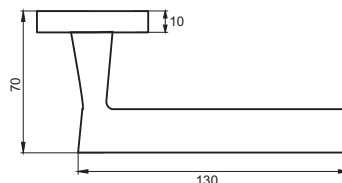

Индивидуальная упаковка

Вес брутто, кг **0,40**
Габариты, мм **160x120x60**

Дверные ручки
PUERTO

03 серия

02 серия