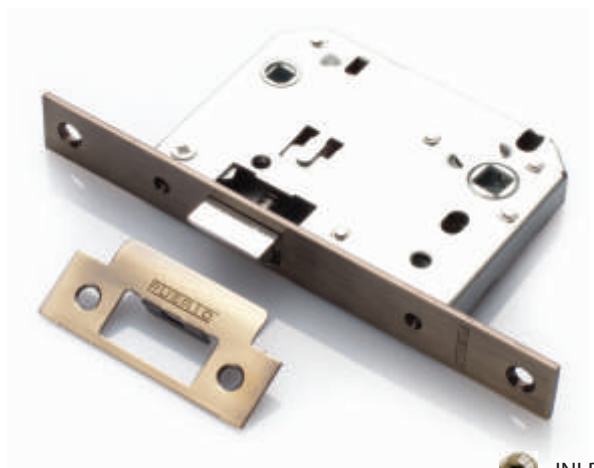

puerto ЗАЩЁЛКА САНТЕХНИЧЕСКАЯ

Артикул: INLB 1070

- отверстия под стяжные винты
- межосевое расстояние 70 мм
- бэксет 50 мм

Транспортная упаковка

Кол-во, шт **50**
Вес брутто, кг **16,50**
Габариты, мм **420x365x145**

Индивидуальная упаковка

Вес брутто, кг **0,32**
Габариты, мм **172x80x25**
Упаковка **картон**

- INLB 1070 AB **Бронза античная**
- INLB 1070 B **Латунь блестящая**
- INLB 1070 Black **Черный**
- INLB 1070 C **Хром блестящий**
- **new** INLB 1070 MBN **Матовый черный никель**
- INLB 1070 SN **Никель матовый**
- INLB 1070 White **Белый**