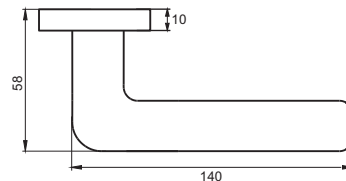

Индивидуальная упаковка

Вес брутто, кг **0,85**
Габариты, мм **180x170x70**