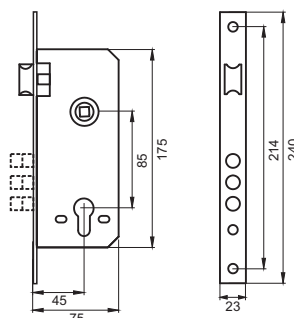

РЕНЦ® ЗАМОК ВРЕЗНОЙ

Артикул: INLBB 8545-4/2

- ось вращения ручки с подшипниками
- тройной независимый ригель
- межосевое расстояние 85 мм
- бэксет 45 мм

Транспортная упаковка

Кол-во, шт **30**
Вес брутто, кг **22,00**
Габариты, мм **520x275x170**

Индивидуальная упаковка

Вес брутто, кг **0,70**
Габариты, мм **260x100x25**
Упаковка **картон**

- INLBB 8545-4/2 CP **Хром блестящий**
- INLBB 8545-4/2 PB **Латунь блестящая**