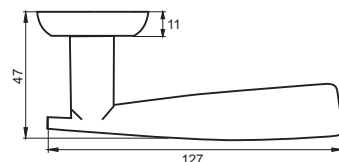

INDH 210-08 SN/NP

Никель матовый — никель блестящий

КАРМЕЛЛА

Артикул: INDH 202-04

Транспортная упаковка

Кол-во, шт **20**
Вес брутто, кг **15,60**
Габариты, мм **350x245x310**

Индивидуальная упаковка

Вес брутто, кг **0,72**
Габариты, мм **170x120x60**