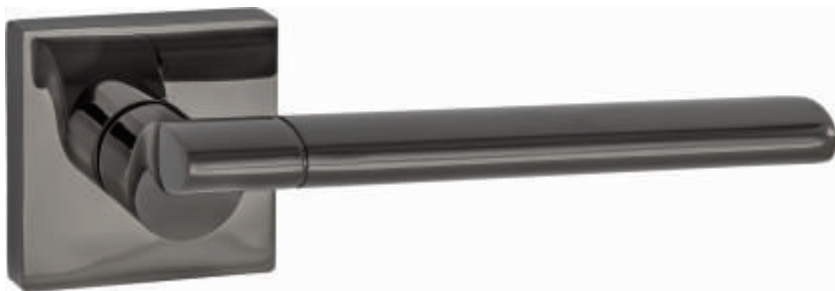

Индивидуальная упаковка

Вес брутто, кг **0,96**
Габариты, мм **180x170x70**

02 серия

INDH 55-02 SN/NP
Никель матовый — никель блестящий

INDH 55-02 SN
Никель матовый

МАРЧЕЛЛО

Артикул: INDH 57-03 / 57-02

Транспортная упаковка