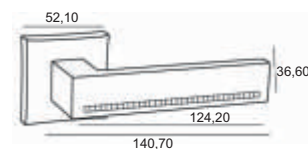

IN920-13 Titanium
Титаниум

SWAROVSKI LINE

Артикул: IN920-13

Транспортная упаковка

Кол-во, шт **10**
 Вес брутто, кг **10,79**
 Габариты, мм **355x205x355**

Индивидуальная упаковка

Вес брутто, кг **1,03**
 Габариты, мм **190x170x68**