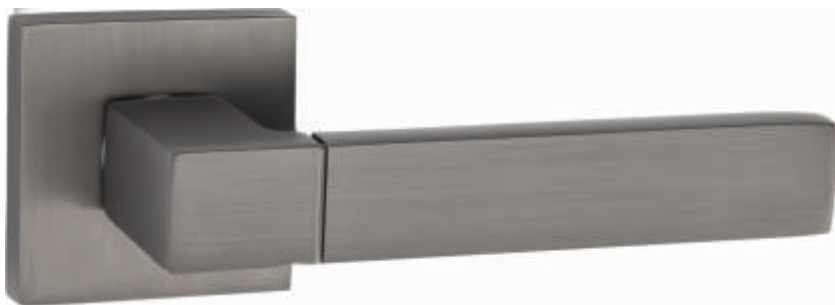

INAL 520-02 SN
Никель матовый

INAL 520-02 SN/NP
**Никель матовый —
никель блестящий**

ПЕСТО

Артикул: INAL 521-03 / 521-02

Транспортная упаковка

Кол-во, шт **20**
Вес брутто, кг **12,40**
Габариты, мм **330x240x320**