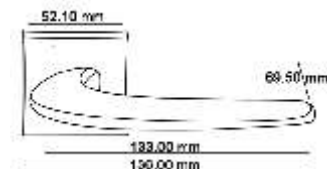

Индивидуальная упаковка

Вес брутто, кг **0,94**
Габариты, мм **190x170x68**