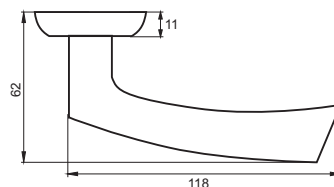

Вес брутто, кг **0,59**
Габариты, мм **170x120x60**

04 серия

INDH 203-04 AC
Медь античная

Дверные ручки
ТНХХ

САБРИНА

Артикул: INDH 204-04

Транспортная упаковка

Кол-во, шт **20**
Вес брутто, кг **15,10**
Габариты, мм **350x245x310**