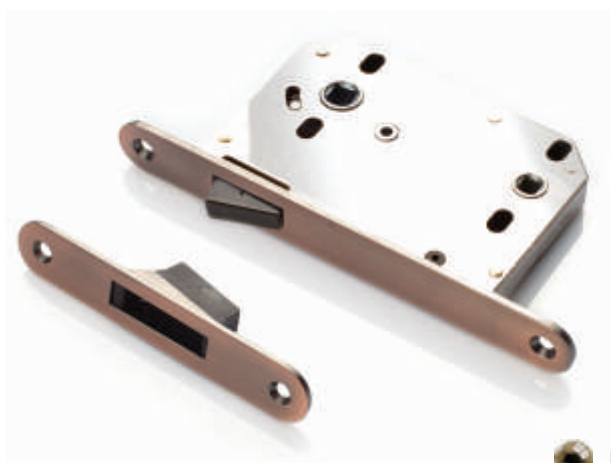

РЕНЦ® ЗАЩЁЛКА САНТЕХНИЧЕСКАЯ

Артикул: INMagn 2070

- бесшумная работа
- магнитный ригель
- лицевая планка под фрезу
- отверстия под стяжные винты
- межосевое расстояние 70 мм
- бэксет 50 мм

Транспортная упаковка

Кол-во, шт **50**
Вес брутто, кг **16,50**
Габариты, мм **420x365x145**

Индивидуальная упаковка

Вес брутто, кг **0,32**
Габариты, мм **172x80x25**
Упаковка **картон**

- INMagn 2070 AB **Бронза античная**
- INMagn 2070 AC **Медь античная**
- INMagn 2070 B **Латунь блестящая**
- INMagn 2070 Black **Чёрный**
- INMagn 2070 C **Хром блестящий**
- INMagn 2070 SN **Никель матовый**
- INMagn 2070 White **Белый**